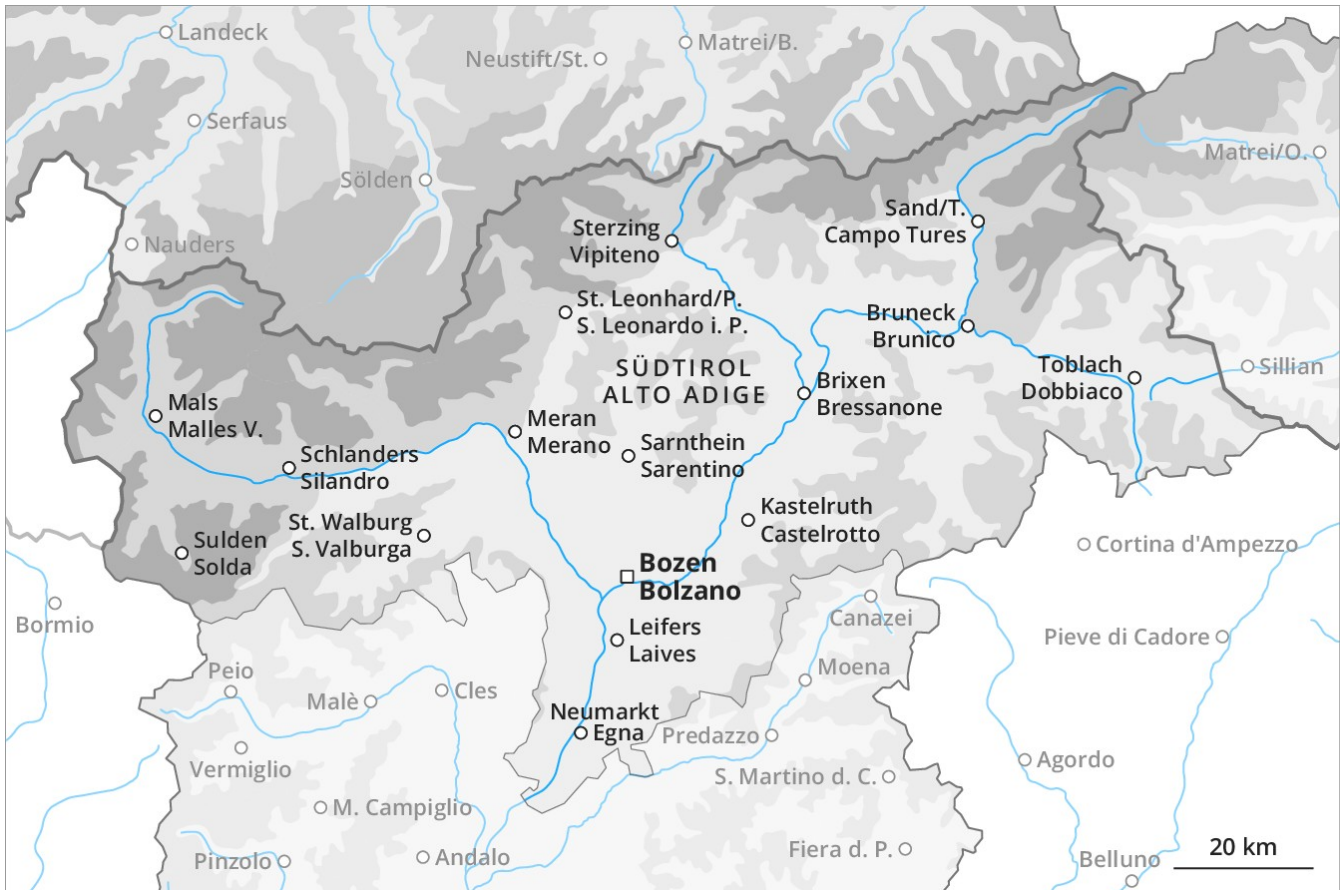

Lawinenvorhersage

Dienstag 11.12.2018

Veröffentlicht am 10.12.2018 um 17:07

Lawinen.report

Gefahrenstufe 3 - Erheblich

Tendenz: Lawinengefahr bleibt gleich →
am Mittwoch, den 12.12.2018

Triebschnee

Waldgrenze

Neuschnee

Waldgrenze

Neu- und Triebschnee sind die Hauptgefahr.

Mit Neuschnee und starkem bis stürmischem Nordwestwind entstanden in den letzten Tagen vor allem in Kammlagen, Rinnen und Mulden sowie oberhalb der Waldgrenze teils leicht auslösbare Triebschneeannehlungen. Mit Neuschnee und Wind nehmen die Gefahrenstellen zu. Trockene Lawinen können weiterhin von einzelnen Wintersportlern ausgelöst werden. Fernauslösungen und spontane Lawinen sind vereinzelt möglich. Vor allem in den an die Gefahrenstufe 4, "gross" angrenzenden Gebieten sind die Gefahrenstellen häufiger und die Gefahr höher. Touren erfordern Erfahrung in der Beurteilung der Lawinengefahr. Eine defensive Routenwahl ist angebracht.

Schneedecke

Gefahrenmuster

gm 6: lockerer schnee und wind

In den letzten zwei Tagen fielen oberhalb von rund 2000 m verbreitet 30 cm Schnee, lokal bis zu 50 cm. Die Altschneedecke ist meist günstig. Neu- und Triebschnee liegen oft auf einer weichen Altschneeeoberfläche.

Gefahrenstufe 2 - Mäßig

Tendenz: Lawinengefahr bleibt gleich →
am Mittwoch, den 12.12.2018

Triebschnee

Waldgrenze

Vorsicht vor frischem Triebschnee.

Mit zunehmend stürmischem Wind aus nordwestlichen Richtungen entstehen seit Samstag besonders in Kammlagen sowie oberhalb der Waldgrenze teils störanfällige Triebschneeansammlungen. In der Höhe sind die Gefahrenstellen häufiger und grösser. Vor allem in den an die Gefahrenstufe 3, "erheblich" angrenzenden Gebieten sind die Gefahrenstellen häufiger und die Gefahr höher. Lawinen können vereinzelt leicht ausgelöst werden und mittlere Grösse erreichen.