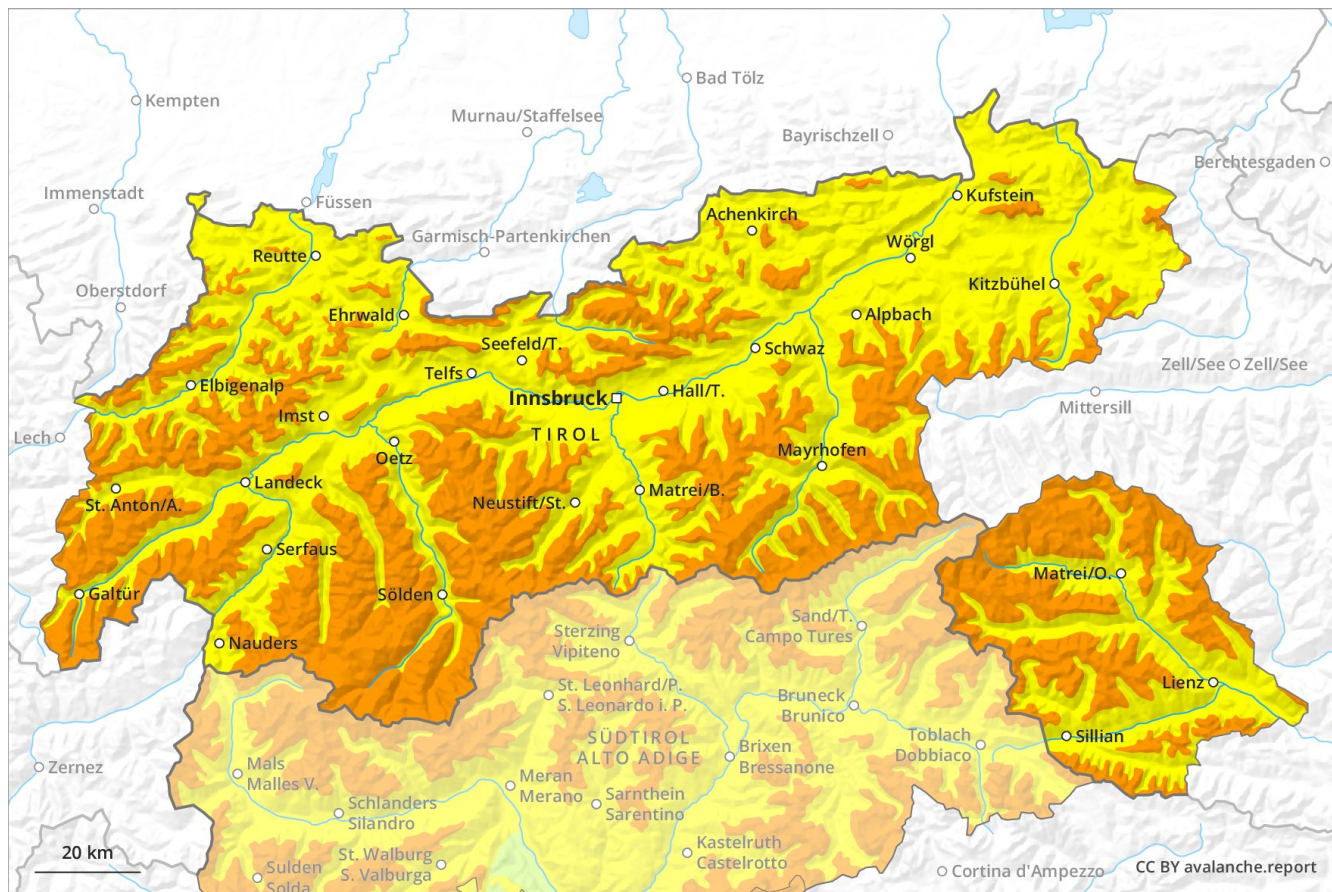

## Gefahrenstufe 3 - Erheblich

**Tendenz: Lawinengefahr bleibt gleich** →  
am Montag, den 06.05.2019

Tribschnee

Waldgrenze

Gleitschnee

2400m

Mit Neuschnee und Wind verbreitet ungünstige Lawinensituation. Frischer Tribschnee ist die Hauptgefahr. Gleitschneelawinen und Rutsche beachten.

Mit Neuschnee und Wind entstehen oberhalb der Waldgrenze umfangreiche Tribschneeansammlungen. Diese können von einzelnen Wintersportlern ausgelöst werden und vereinzelt gross werden.

Gefahrenstellen und Auslösebereitschaft nehmen mit der Höhe zu. Die Gefahrenstellen liegen v.a. in Rinnen, Mulden und hinter Geländekanten. Sie sind bei der schlechten Sicht kaum zu erkennen.

An Tribschneehängen sind mittlere und mehrfach grosse spontane Lawinen möglich. Dies besonders an sehr steilen Hängen oberhalb von rund 2800 m, vor allem in den Hauptniederschlagsgebieten in den Zillertaler Alpen, in der Venedigergruppe und in der Glocknergruppe.

Die Altschneedecke ist in mittleren und hohen Lagen durchnässt.