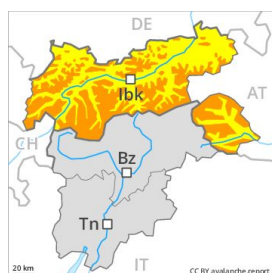

## Gefahrenstufe 3 - Erheblich

**Tendenz: Lawinengefahr bleibt gleich** →  
am Montag, den 06.05.2019

Tribschnee

Waldgrenze

Gleitschnee

2400m

Mit Neuschnee und Wind verbreitet ungünstige Lawinensituation. Frischer Tribschnee ist die Hauptgefahr. Gleitschneelawinen und Rutsche beachten.

Mit Neuschnee und Wind entstehen oberhalb der Waldgrenze umfangreiche Tribschneeansammlungen. Diese können von einzelnen Wintersportlern ausgelöst werden und vereinzelt gross werden.

Gefahrenstellen und Auslösebereitschaft nehmen mit der Höhe zu. Die Gefahrenstellen liegen v.a. in Rinnen, Mulden und hinter Geländekanten. Sie sind bei der schlechten Sicht kaum zu erkennen.

An Tribschneehängen sind mittlere und mehrfach grosse spontane Lawinen möglich. Dies besonders an sehr steilen Hängen oberhalb von rund 2800 m, vor allem in den Hauptniederschlagsgebieten in den Zillertaler Alpen, in der Venedigergruppe und in der Glocknergruppe.