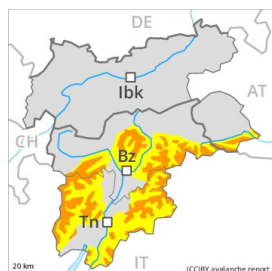

### Schneedecke

#### Gefahrenmuster

gm.6: lockerer schnee und wind

gm.5: schnee nach langer kälteperiode

Mit teils starkem Wind aus südwestlichen Richtungen entstehen weitere Tribschneeanisammlungen. Die spröden Tribschneeanisammlungen liegen auf einer ungünstigen Altschneeoberfläche. Die Altschneedecke ist kantig aufgebaut, mit einer lockeren Oberfläche aus Oberflächenreif und kantig aufgebauten Kristallen. Wummgeräusche und Risse beim Betreten der Schneedecke und Beobachtungen im Gelände bestätigen die schlechte Stabilität der Schneedecke.

## Gefahrenstufe 3 - Erheblich

**Tendenz: Lawinengefahr bleibt gleich** →  
am Donnerstag, den 21.01.2021

Tribschnee

Waldgrenze

Altschnee