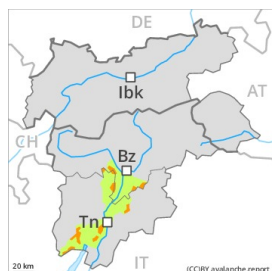

Lawinen können vor allem an steilen Ost-, Süd- und Westhängen im kantig aufgebauten Altschnee ausgelöst werden und teils groß werden. Dies vor allem oberhalb der Waldgrenze.

In tiefen und mittleren Lagen sind einzelne Gleitschneelawinen möglich. Auf der harten Schneeoberfläche besteht im Steilgelände Absturzgefahr. Zurückhaltung ist empfohlen.

#### Gefahrenmuster

gm.6: lockerer schnee und wind

gm.8: eingeschneiter oberflächenreif

Mit teils starkem Wind aus südwestlichen Richtungen entstehen teils leicht auslösbare Tribschneeanisammlungen. Die spröden Tribschneeanisammlungen müssen an allen Expositionen vorsichtig beurteilt werden. Verschiedene Tribschneesichten liegen auf weichen Schichten. Besonders heikel sind Stellen, wo Oberflächenreif eingeschneit wurde. Der untere Teil der Schneedecke ist gut verfestigt.

## Gefahrenstufe 3 - Erheblich

Tendenz: Lawinengefahr bleibt gleich  
am Donnerstag, den 21.01.2021 →