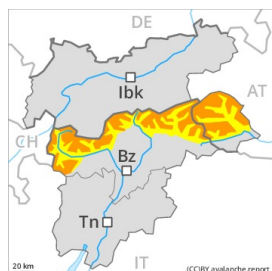

## Gefahrenstufe 3 - Erheblich

**Tendenz: Lawinengefahr bleibt gleich** →  
am Donnerstag, den 21.01.2021

Tribschnee

Waldgrenze

Altschnee

### Kritische Lawinensituation.

Die frischen und schon etwas älteren Tribschneeanisammlungen können an allen Expositionen oberhalb der Waldgrenze leicht ausgelöst werden, besonders in ihren Randbereichen. Zudem sind die harten Tribschneeanisammlungen auslösbar. Lawinen können in tiefe Schichten durchreißen und groß werden. Vorsicht auch im Bereich der Waldgrenze. Die Gefahrenstellen sind teils überschnit und schwer zu erkennen. Im Norden und in der Höhe sind die Gefahrenstellen häufiger und die Gefahr höher. Gleitschneelawinen sind möglich.

Auf der harten Schneeoberfläche besteht im Steilgelände Absturzgefahr. Vorsicht und Zurückhaltung sind wichtig.

#### Gefahrenmuster

gm.6: lockerer schnee und wind

gm.5: schnee nach langer kälteperiode

Mit teils starkem Wind aus südwestlichen Richtungen entstehen weitere Tribschneeanisammlungen. Die spröden Tribschneeanisammlungen liegen auf einer ungünstigen Altschneeoberfläche. Die Altschneedecke ist kantig aufgebaut, mit einer lockeren Oberfläche aus Oberflächenreif und kantig aufgebauten Kristallen. Wummgeräusche und Risse beim Betreten der Schneedecke und Beobachtungen im Gelände bestätigen die schlechte Stabilität der Schneedecke.