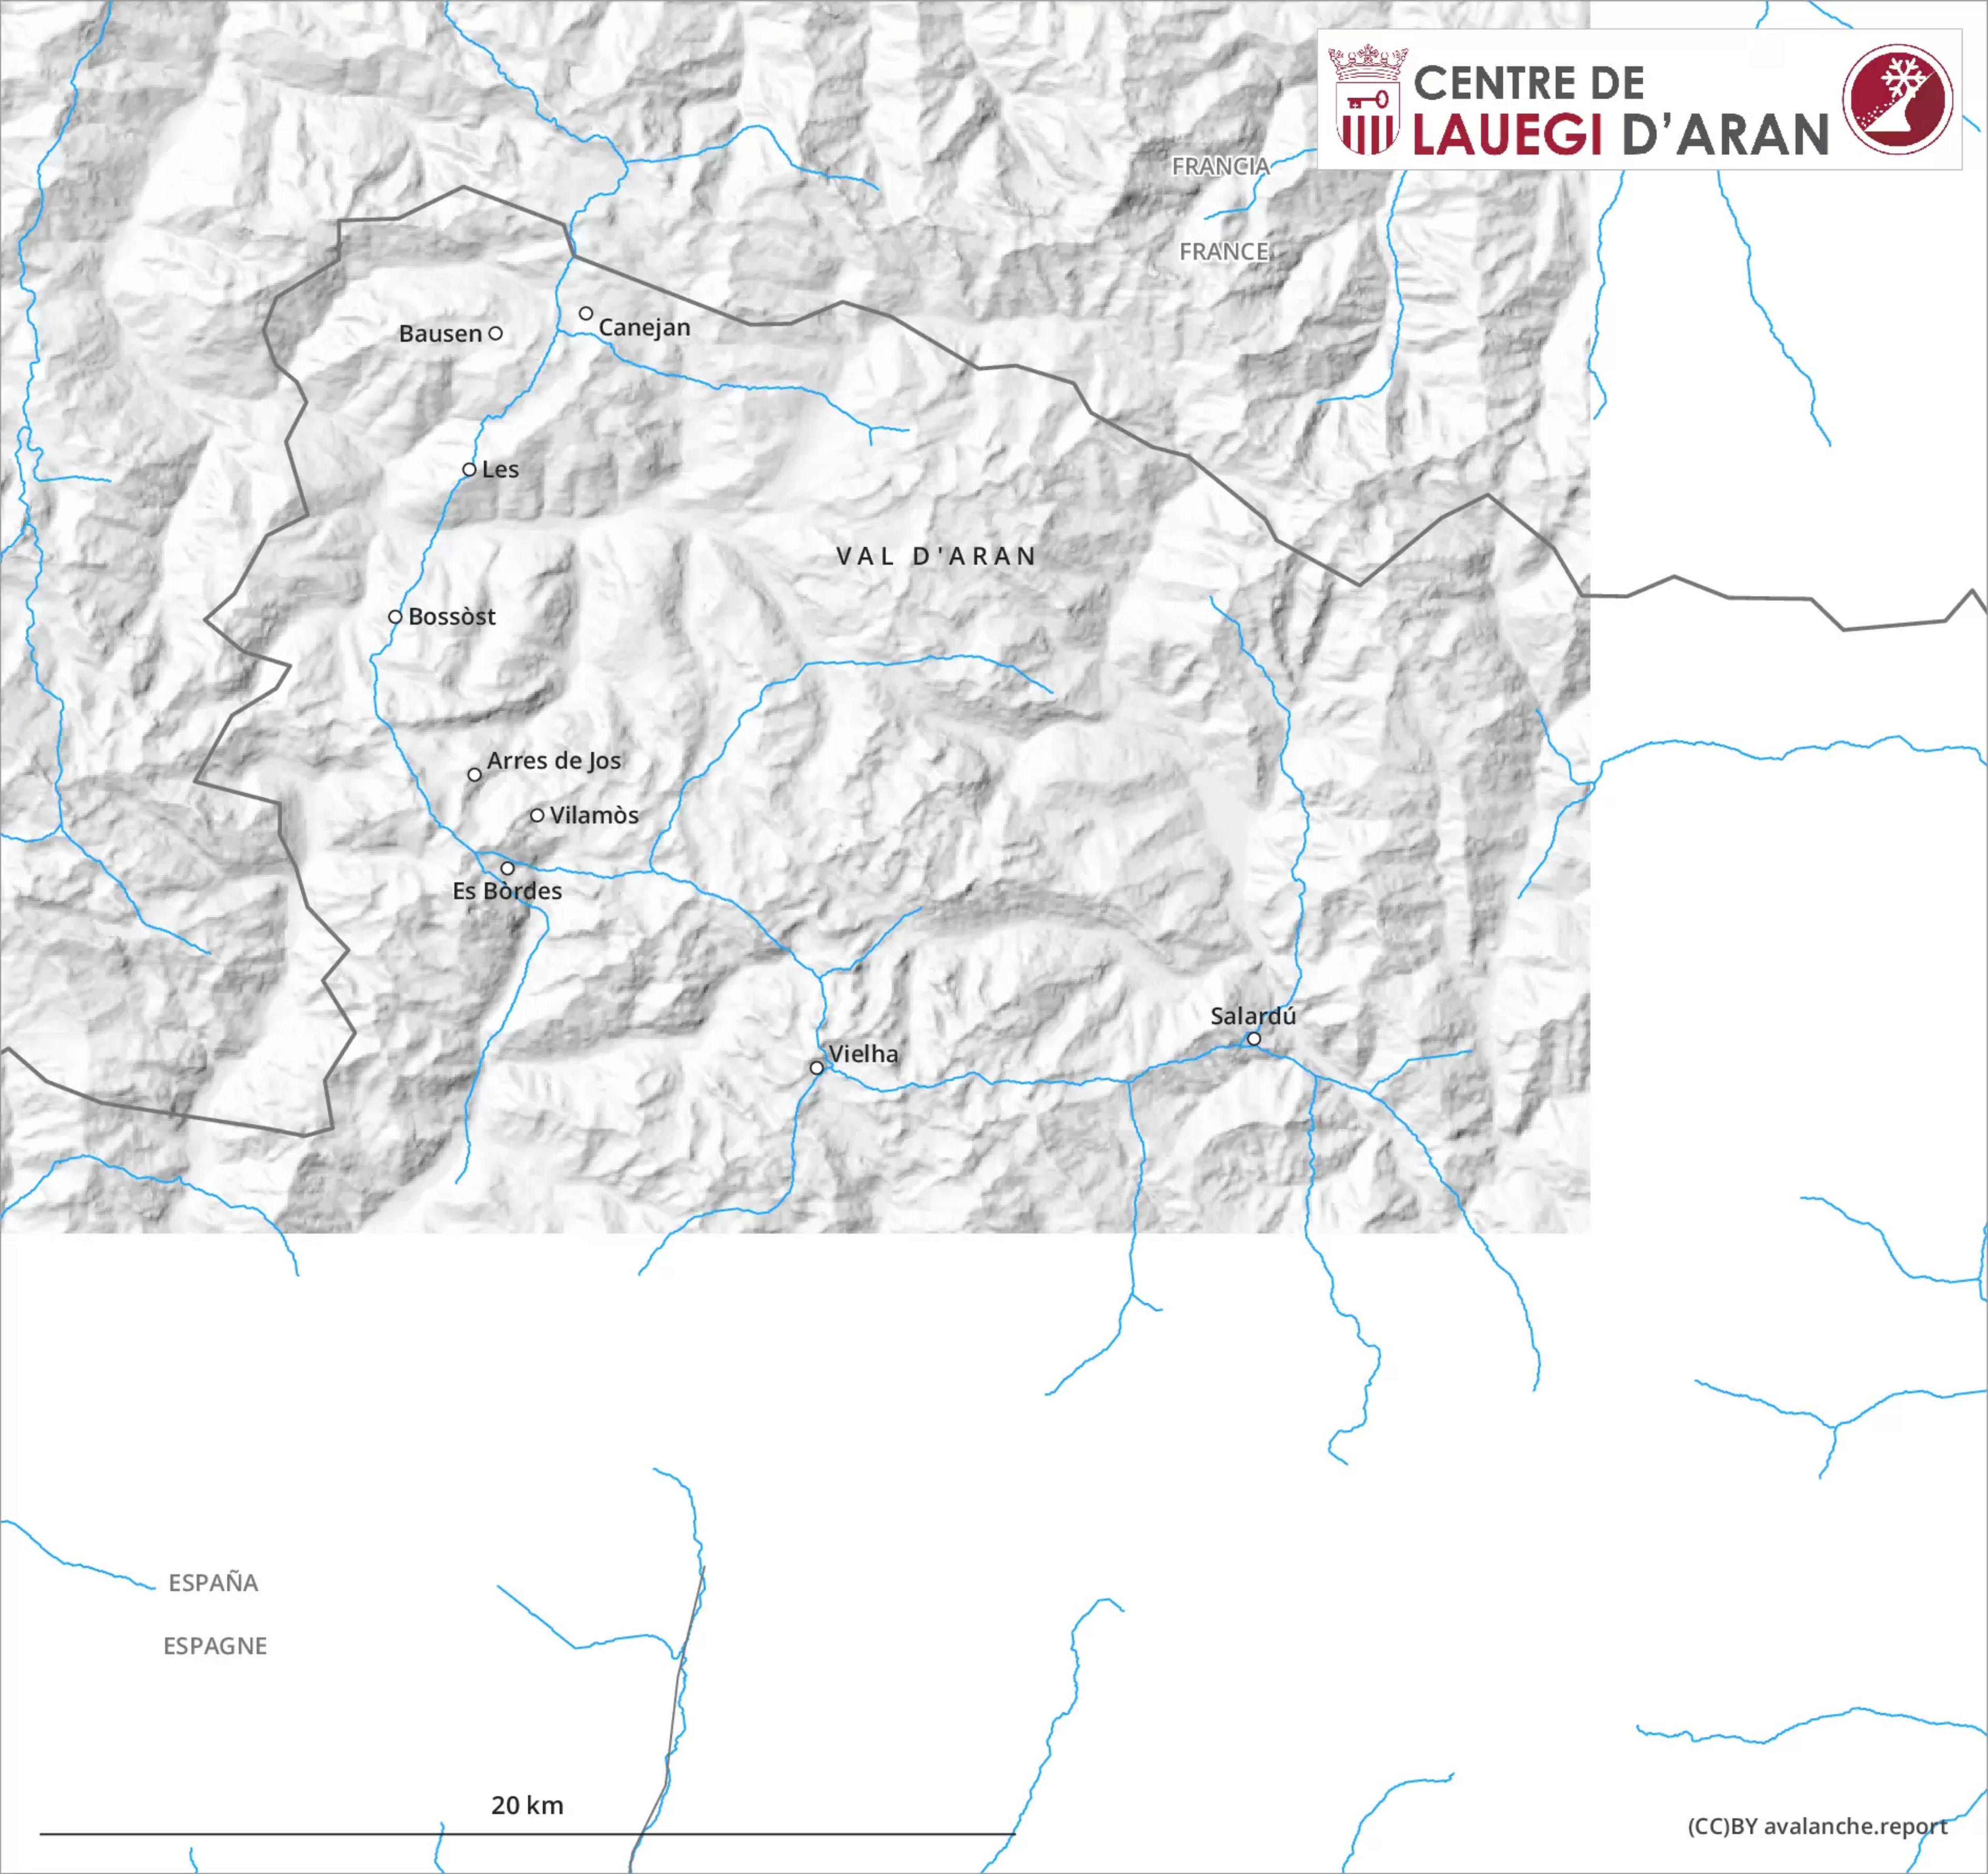

**CENTRE DE
LAUEGI D'ARAN**

FRANCIA

FRANCE

Bausen

Canejan

Les

Bossòst

Arres de Jos

Vilamòs

Es Bòrdes

VAL D'ARAN

Vielha

Salardú

ESPAÑA

ESPAGNE

20 km