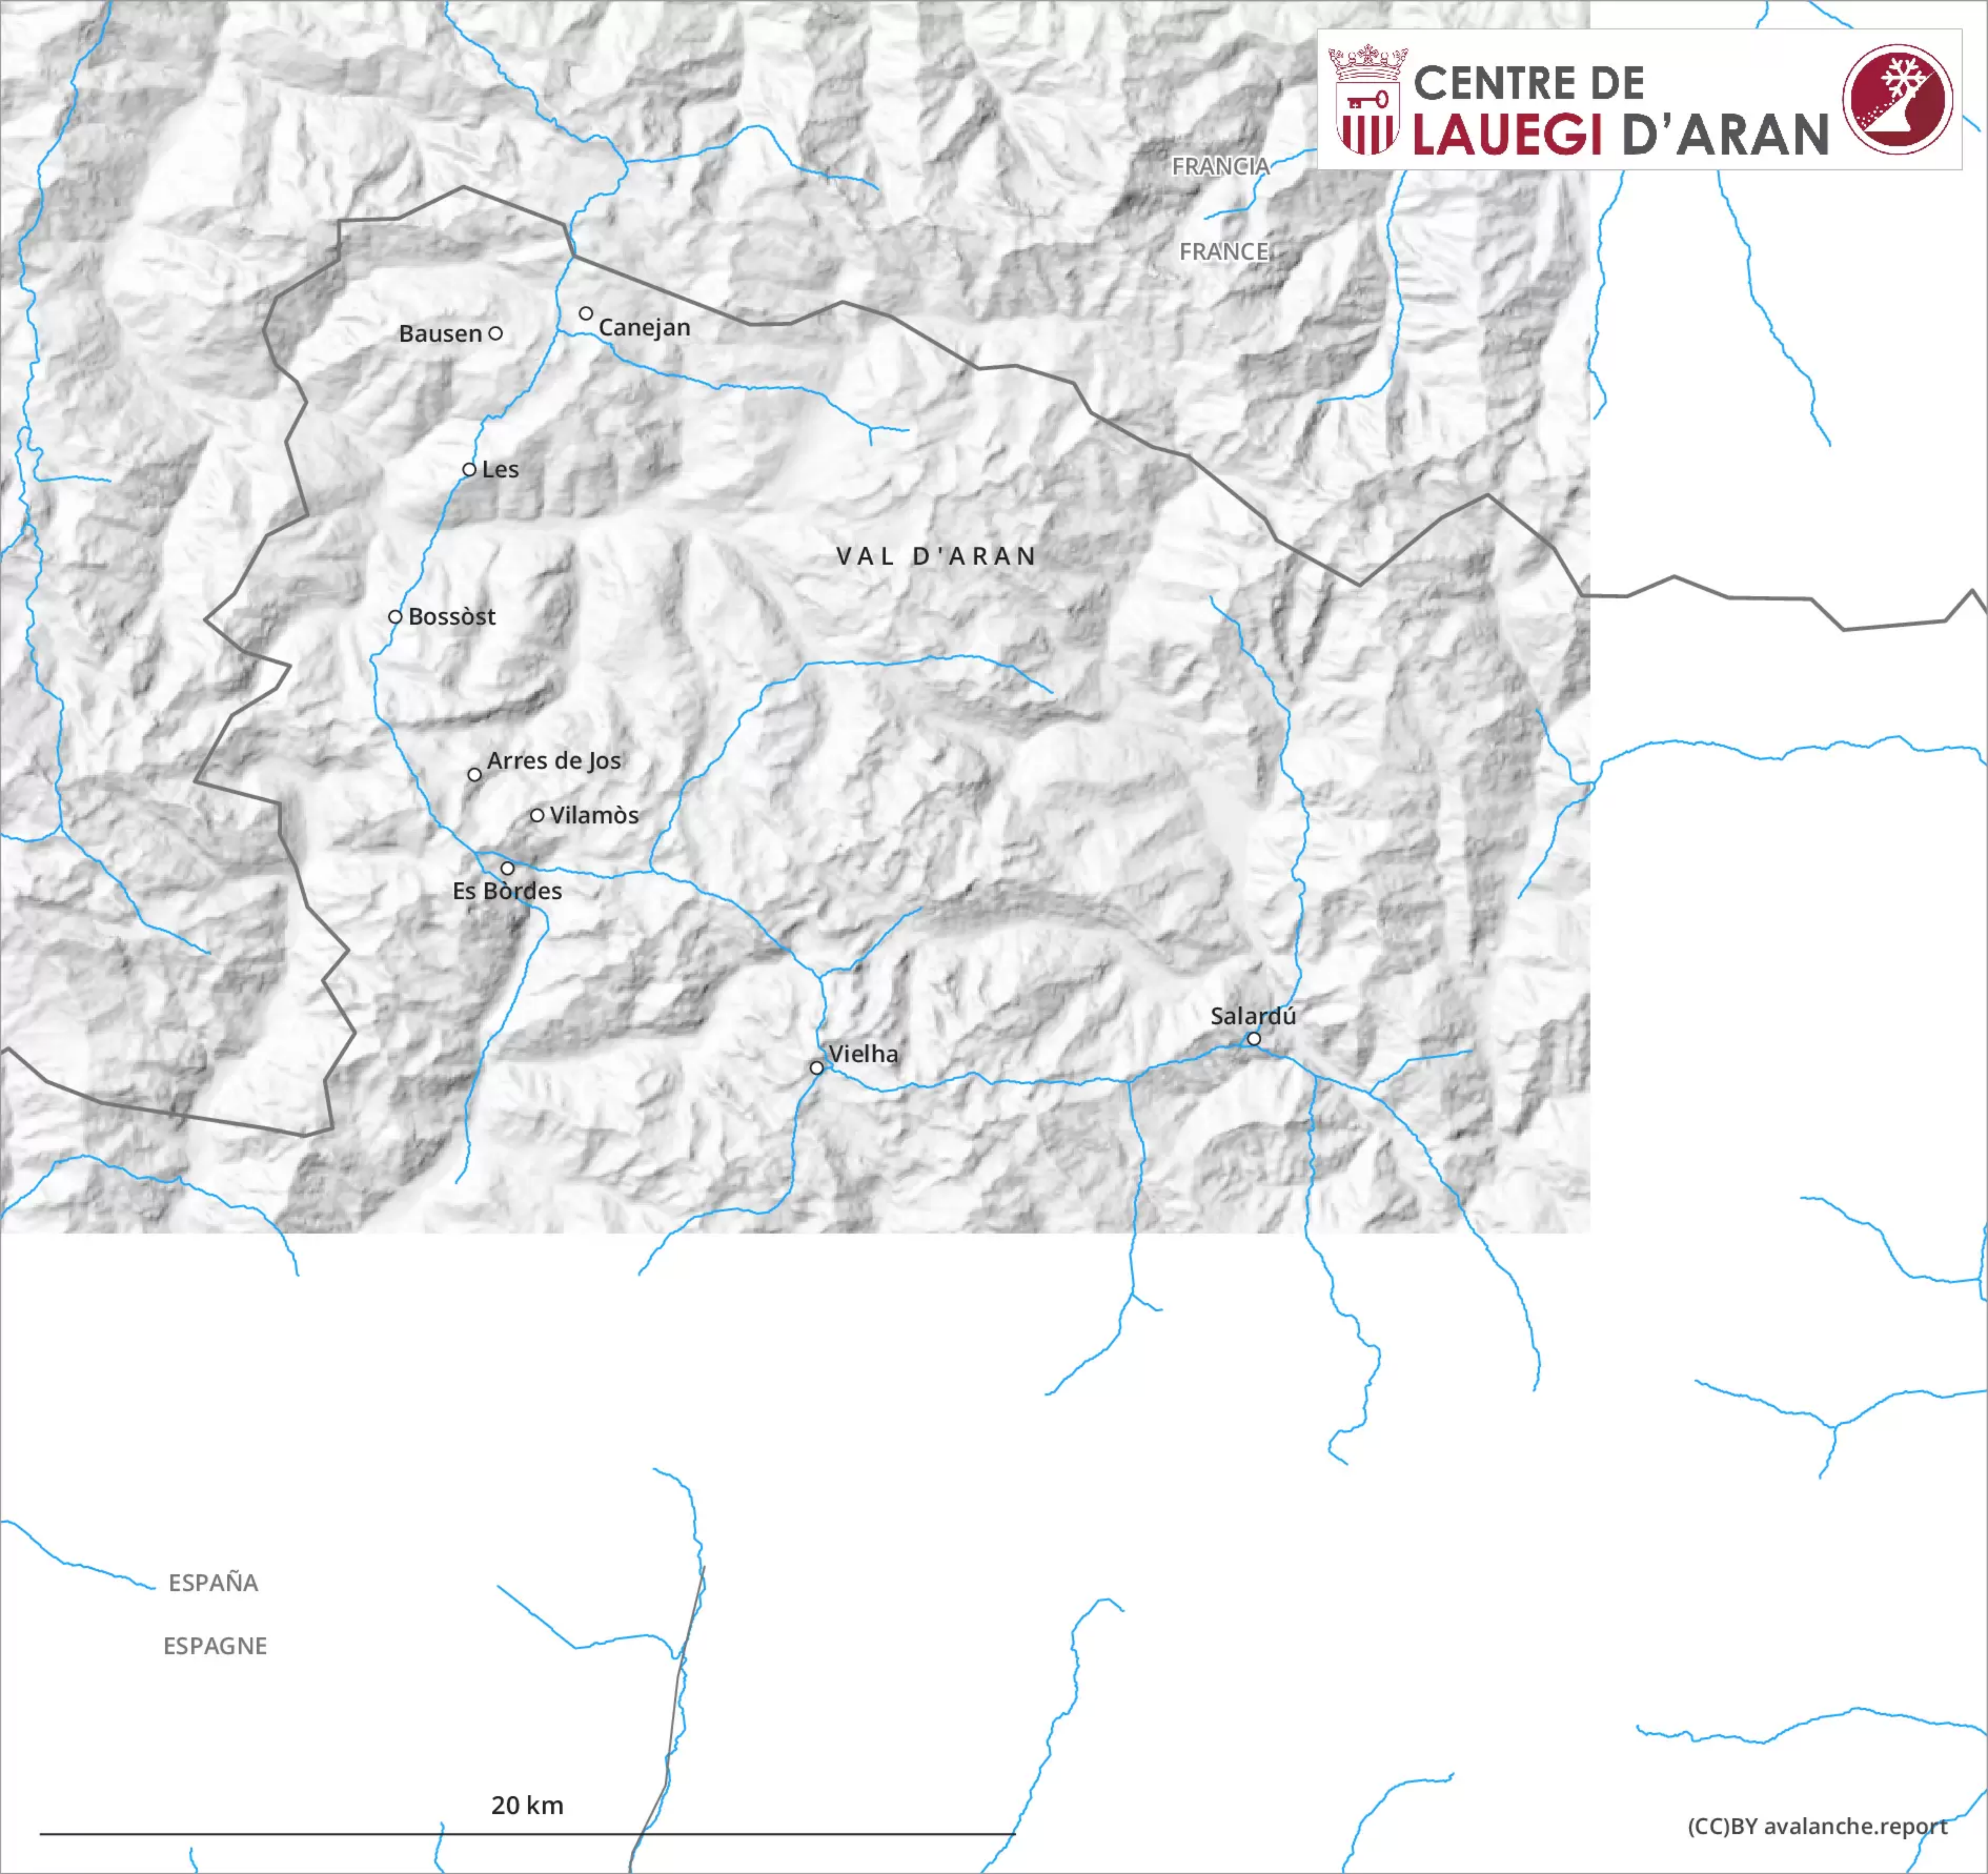

**CENTRE DE
LAUEGI D'ARAN**

FRANCIA

FRANCE

VAL D'ARAN

Bausen

Canejan

Les

Bossòst

Arres de Jos

Vilamòs

Es Bòrdes

Vielha

Salardú

ESPAÑA

ESPAGNE

20 km