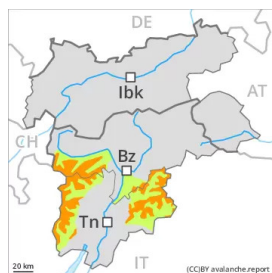

Gefahrenstufe 3 - Erheblich

Tendenz: Lawinengefahr bleibt gleich →

am Sonntag, den 03.04.2022

Frischen Tribschnee beachten.

Mit Neuschnee und schwachem bis mäßigem Wind aus wechselnden Richtungen entstanden Tribschneeansammlungen. Diese können stellenweise von einzelnen Wintersportlern ausgelöst werden und vereinzelt groß werden. Vorsicht vor allem in Kammlagen aller Expositionen an sehr steilen Hängen in hohen Lagen und im Hochgebirge.

Zudem sind sehr vereinzelt Gleitschneelawinen und Rutsche möglich, besonders an sehr steilen Grashängen.

Schneedecke

Gefahrenmuster

gm.6: lockerer schnee und wind

Es fielen 20 bis 40 cm Schnee, lokal auch mehr. Am Samstag fallen 10 bis 30 cm Schnee, lokal auch mehr. Teilweise liegen kleinräumig stark unterschiedliche Schneehöhen. Der Wind bläst schwach bis mäßig. Die Tribschneeansammlungen liegen auf weichen Schichten.

Tendenz

Frischen Tribschnee beachten. Es sind Lockerschneelawinen möglich, vor allem bei Sonneneinstrahlung.

Gefahrenstufe 2 - Mäßig

Tendenz: Lawinengefahr bleibt gleich →

am Sonntag, den 03.04.2022

Frischen Tribschnee beachten.