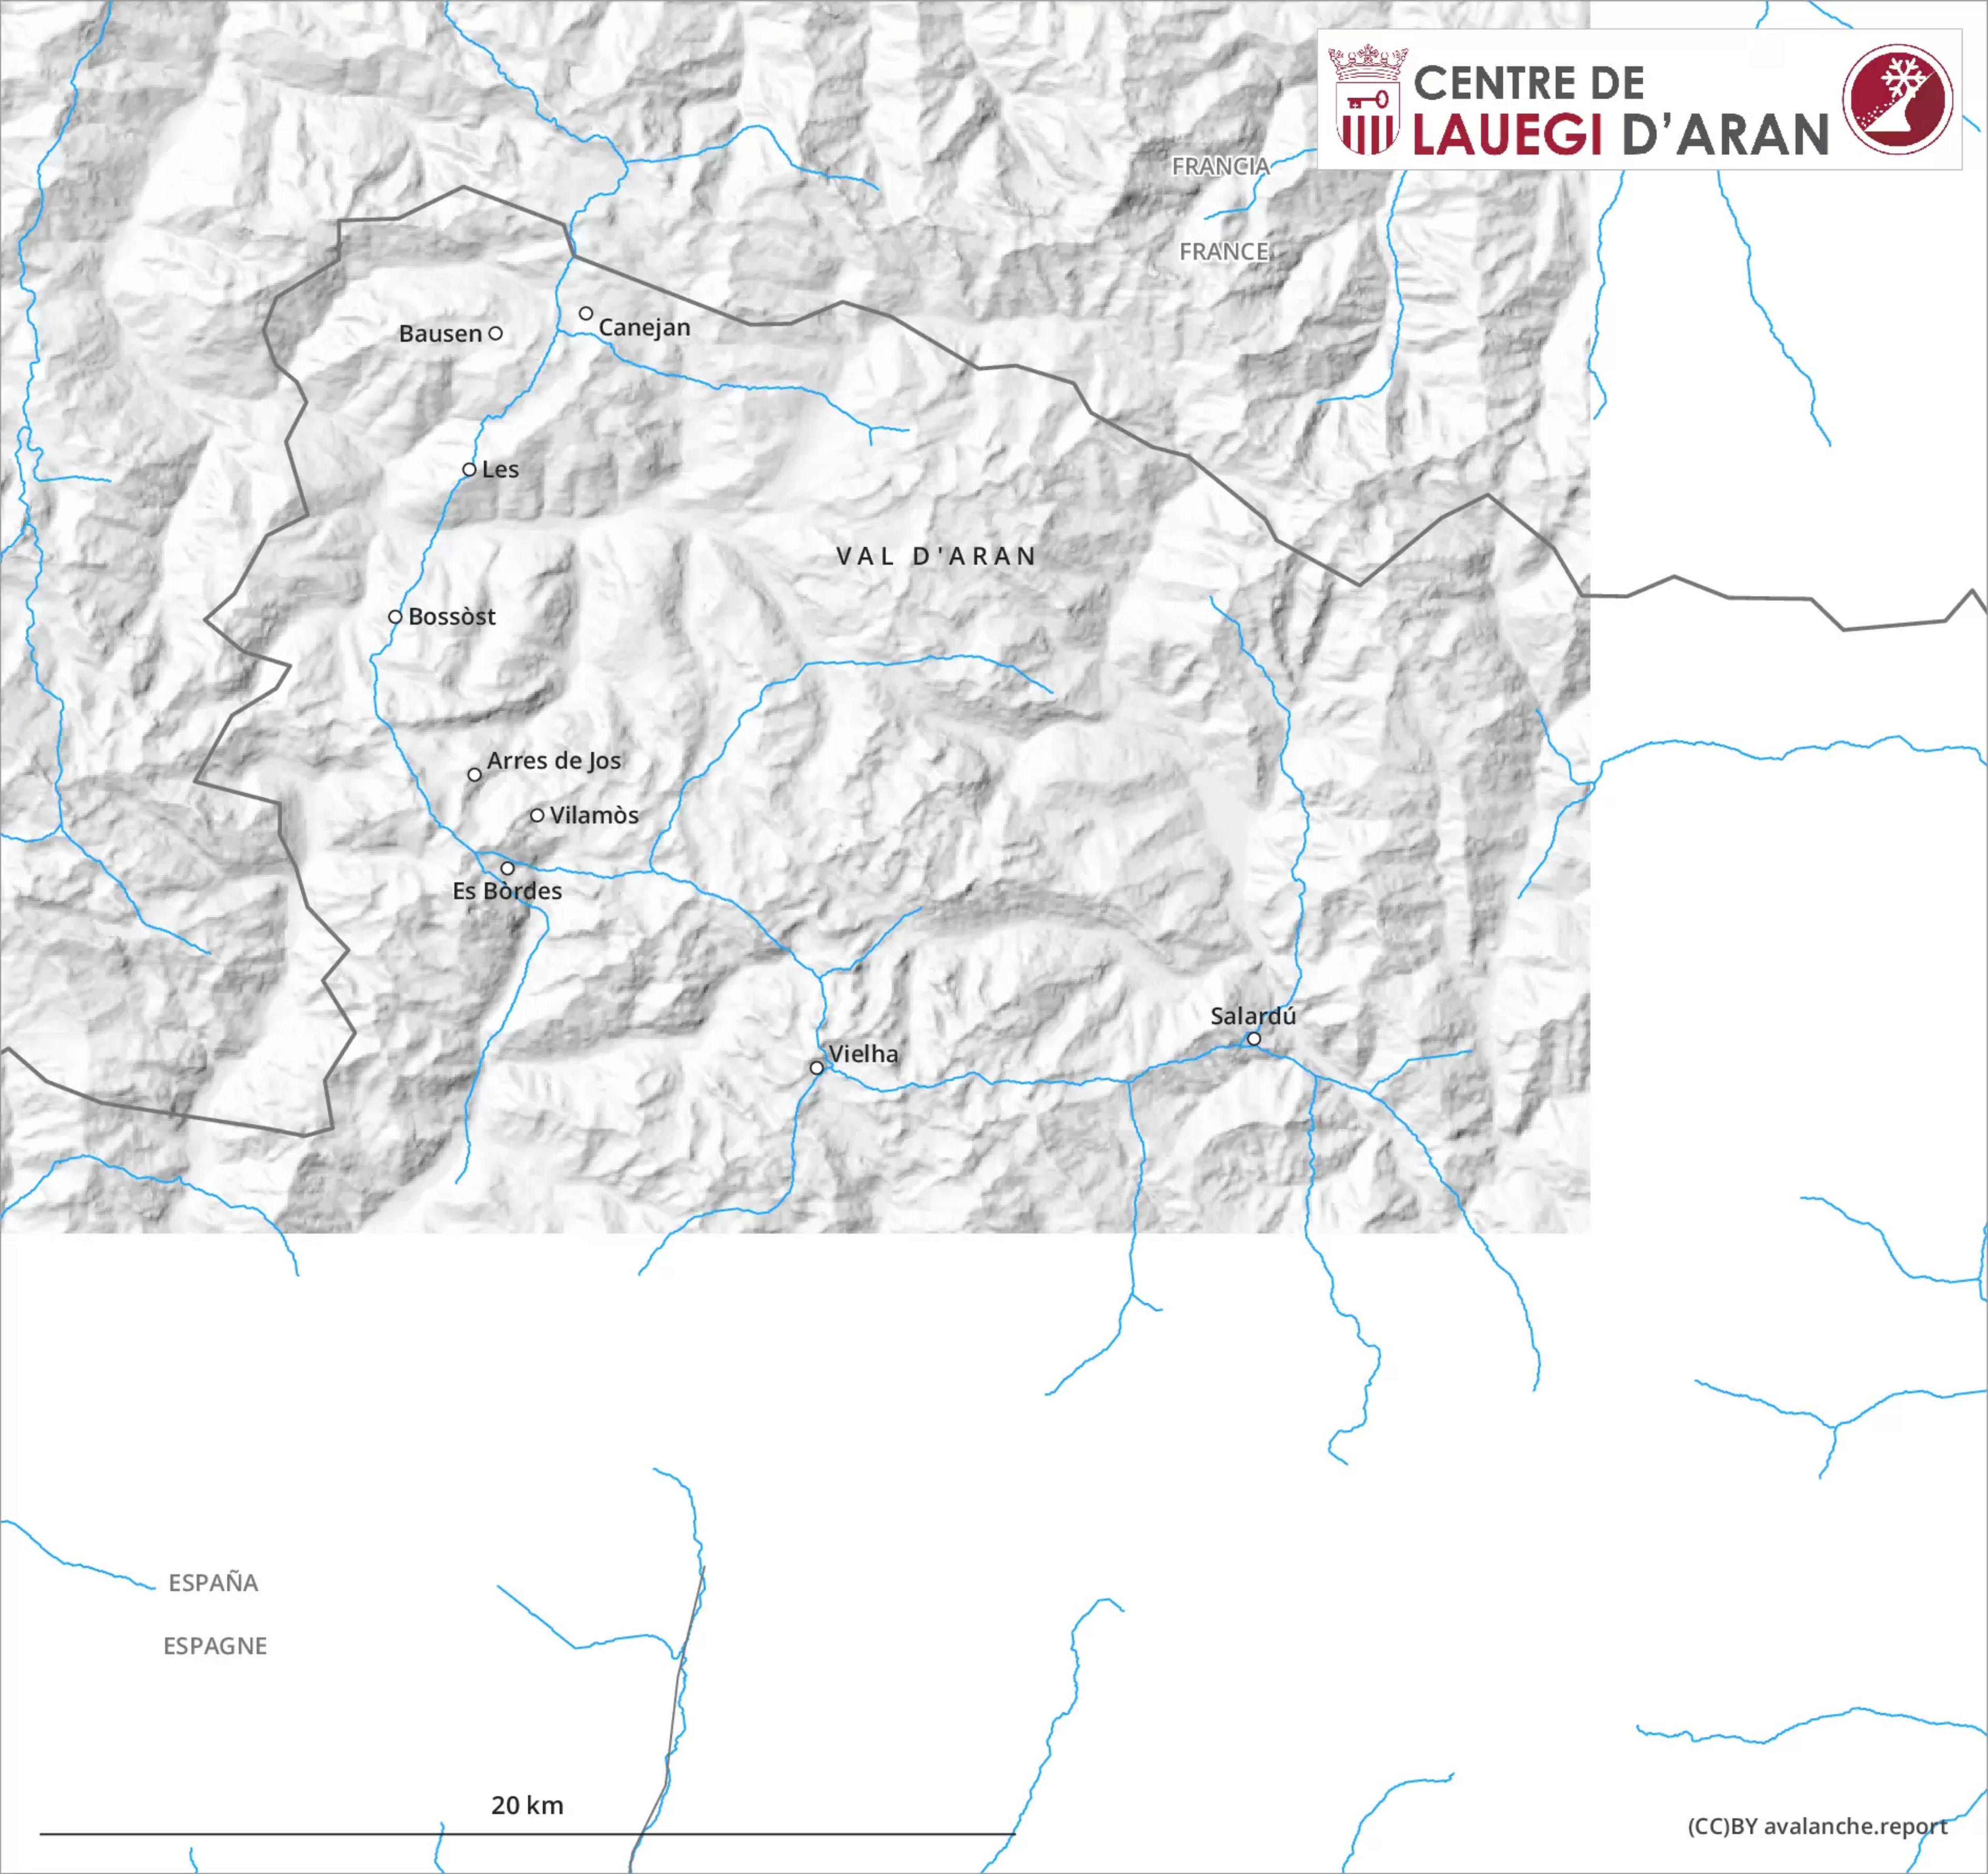

**CENTRE DE  
LAUEGI D'ARAN**

FRANCIA

FRANCE

VAL D'ARAN

Bausen

Canejan

Les

Bossòst

Arres de Jos

Vilamòs

Es Bòrdes

Vielha

Salardú

ESPAÑA

ESPAGNE

20 km