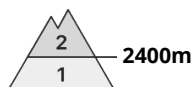

Degré de danger 2 - Limité

**Tendance: danger d'avalanche constant** →

le Lundi 25 03 2024

Neige soufflée
(Neige ventée)Snowpack stability: **poor**Frequency: **some**Avalanche size: **small**Avalanches de
glissement
(Avalanches de
fond)Snowpack stability: **very poor**Frequency: **few**Avalanche size: **medium**