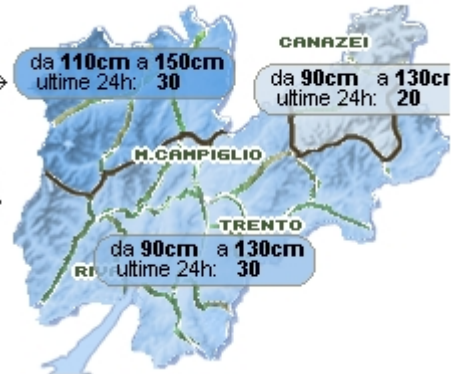

# Bollettino neve valanghe

valido per la provincia di Trento

emesso mercoledì 10 dicembre 2008 alle ore 16:01

## Situazione di mercoledì 10 dicembre 2008

Pericolo valanghe 3 marcato, in aumento per nuove precipitazioni

2500  
2000  
1500

Forti precipitazioni stanno interessando il territorio fino su molti fondovalle a quote anche basse. Le quantità di neve fresca finora registrate si aggirano sui 30-50 cm che vanno ad incrementare un manto preesistente ben consolidato ma molto consistente con spessori di 50-80 cm già a 1000 m. Oltre i 2000 m il manto ha spessori fra 90 e 150 cm, è distribuito in maniera irregolare a causa del vento con presenza di numerosi e consistenti accumuli eolici; sulla superficie delle zone più in ombra è presente brina di superficie che rende ancora più debole il legame con i nuovi apporti. Complessivamente il manto presenta un consolidamento da moderato a debole, ed il distacco di valanghe a lastroni è probabile già con debole sovraccarico, su molti pendii ripidi, specie se in prossimità di zone di accumulo. Il pericolo è marcato (grado 3), in aumento nelle prossime ore e per la movimentazione sul territorio è consigliata una buona capacità di valutazione locale.

**Punti più pericolosi:**pendii ripidi e zone di accumulo eolico a tutte le esposizioni; zone sottocresta, canali, bruschi cambi di pendenza e radure nel bosco.

Ultima nevicata significativa 10 dicembre 2008

Ultimo episodio di vento forte 5 dicembre 2008