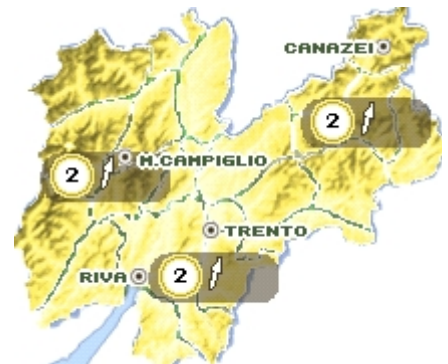

Zero termico
ore 14
2400 m

Pericolo moderato (grado 2) in aumento nelle ore più calde del giorno