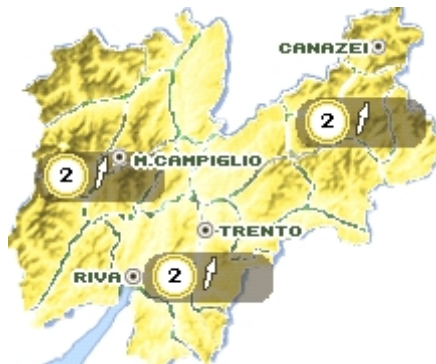

Zero termico
ore 14
2100 m

Pericolo moderato (grado 2), in aumento durante le ore più calde della giornata

sabato 25 aprile 2009