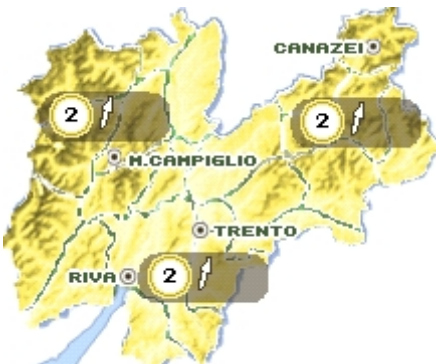

Zero termico
ore 14
2100 m

Pericolo moderato (grado 2), in aumento durante le ore più calde della giornata

venerdì 24 aprile 2009