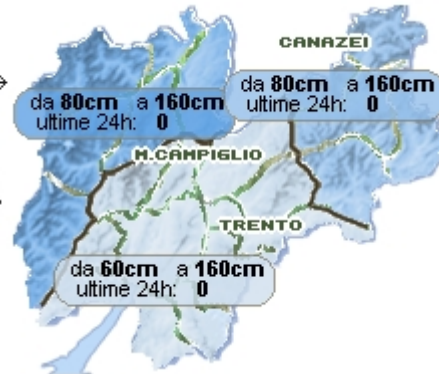

Bollettino neve valanghe valido per la provincia di Trento

emesso mercoledì 22 aprile 2009 alle ore 15:32

Situazione di mercoledì 22 aprile 2009

Pericolo valanghe è generalmente moderato (grado 2), ma in aumento per rialzo termico nel corso della giornata

2500
2000
1500

Fino a 2500-2800 m il manto è generalmente ben assestato ma interessato ad ogni esposizione da fusione per tutto lo spessore che mediamente è di 80-160 cm; oltre i 2500 m gli spessori sono molto più abbondanti ed il manto è ancora asciutto nelle zone in ombra ed in profondità. Distacchi spontanei di piccola o media grandezza sono possibili in quota nelle localizzazioni più soleggiate e nei momenti di maggior rialzo termico. Sotto i 2500-2800 m distacchi spontanei di neve bagnata sono possibili ad ogni esposizione, specie dove gli spessori sono più limitati o in presenza di fondo particolarmente scivoloso. Distacchi provocati a lastroni sono in genere possibili solo in quota con forte sovraccarico. Complessivamente il pericolo è da considerare moderato (grado 2) ma in aumento nelle ore più calde del giorno.

Punti più pericolosi: Per distacchi provocati, pendii ripidi ad ogni esposizione oltre i 2500 m circa. Per distacchi spontanei, pendii molto ripidi non ancora scaricati, specie se molto soleggiate, in presenza di rocce affioranti o con fondo erboso o molto scivoloso in genere.