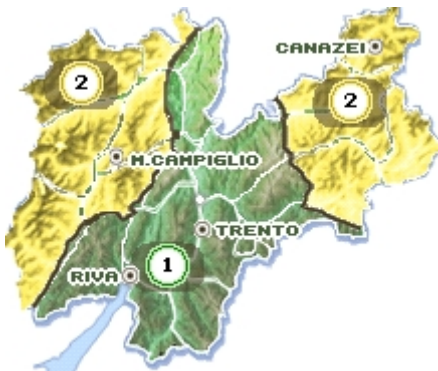

Bollettino neve valanghe valido per la provincia di Trento

emesso mercoledì 24 novembre 2010 alle ore 12:33

Situazione di mercoledì 24 novembre 2010

Pericolo moderato (grado 2).

Il manto nevoso, formato dalle recenti precipitazioni nevose che avevano interessato il territorio provinciale con spessori sui settori occidentali variabili tra i 30-40 cm di neve e tra i 20-30 cm su quelli orientali, favorito anche dalle temperature, è in lento e graduale assestamento. Mediamente a 2.000 m di quota si registrano valori variabili tra i 60 ed i 140 cm di neve; alle quote maggiori si registrano invece valori superiori ai 200 cm. Grazie all'abbassamento delle temperature, il manto nevoso ora si ritiene consolidato ed il distacco è possibile soprattutto con forte sovraccarico; il pericolo è quindi moderato (grado 2). In particolari situazioni di accumulo in quota, è ancora possibile il distacco provocato di valanghe con debole sovraccarico; il pericolo valanghe può quindi aumentare fino a marcato (grado 3) in talune particolari situazioni.

Punti più pericolosi: Oltre i 2.000-2.500 m di quota, ripidi pendii e zone interessate da accumuli eolici: zone sotto cresta, canali, conche e avvallamenti.

Ultima nevicata significativa 22 novembre 2010

Ultimo episodio di vento forte 22 novembre 2010

Previsione per i prossimi giorni

Pericolo valanghe stazionario.

giovedì 25 novembre 2010

Zero termico
ore 14
1000 m

venerdì 26 novembre 2010

Zero termico
ore 14
800 m