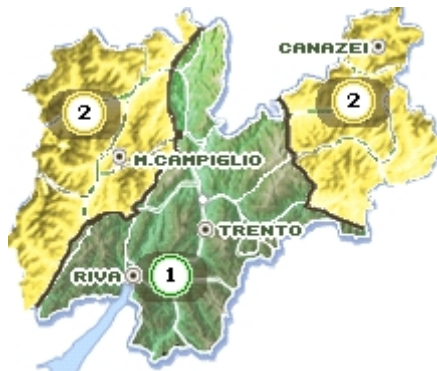

Bollettino neve valanghe valido per la provincia di Trento

emesso mercoledì 24 novembre 2010 alle ore 12:33

Situazione di mercoledì 24 novembre 2010

Pericolo moderato (grado 2).

Il manto nevoso, formato dalle recenti precipitazioni nevose che avevano interessato il territorio provinciale con spessori sui settori occidentali variabili tra i 30-40 cm di neve e tra i 20-30 cm su quelli orientali, favorito anche dalle temperature, è in lento e graduale assestamento. Mediamente a 2.000 m di quota si registrano valori variabili tra i 60 ed i 140 cm di neve; alle quote maggiori si registrano invece valori superiori ai 200 cm. Grazie all'abbassamento delle temperature, il manto nevoso ora si ritiene consolidato ed il distacco è possibile soprattutto con forte sovraccarico; il pericolo è quindi moderato (grado 2). In particolari situazioni di accumulo in quota, è ancora possibile il distacco provocato di valanghe con debole sovraccarico; il pericolo valanghe può quindi aumentare fino a marcato (grado 3) in talune particolari situazioni.

Punti più pericolosi: Oltre i 2.000-2.500 m di quota, ripidi pendii e zone interessate da accumuli eolici: zone sotto cresta, canali, conche e avvallamenti.

Ultima nevicata significativa 22 novembre 2010

Ultimo episodio di vento forte 22 novembre 2010

Previsione per i prossimi giorni

Pericolo valanghe stazionario.

giovedì 25 novembre 2010

Zero termico
ore 14
1000 m

venerdì 26 novembre 2010

Zero termico
ore 14
800 m