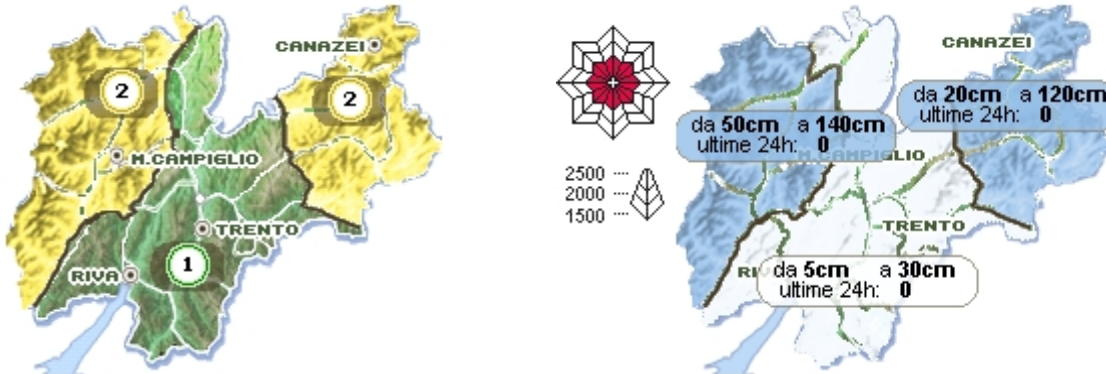

Bollettino neve valanghe valido per la provincia di Trento

emesso mercoledì 24 novembre 2010 alle ore 12:33

Situazione di mercoledì 24 novembre 2010

Pericolo moderato (grado 2).

Il manto nevoso, formato dalle recenti precipitazioni nevose che avevano interessato il territorio provinciale con spessori sui settori occidentali variabili tra i 30-40 cm di neve e tra i 20-30 cm su quelli orientali, favorito anche dalle temperature, è in lento e graduale assestamento. Mediamente a 2.000 m di quota si registrano valori variabili tra i 60 ed i 140 cm di neve; alle quote maggiori si registrano invece valori superiori ai 200 cm. Grazie all'abbassamento delle temperature, il manto nevoso ora si ritiene consolidato ed il distacco è possibile soprattutto con forte sovraccarico; il pericolo è quindi moderato (grado 2). In particolari situazioni di accumulo in quota, è ancora possibile il distacco provocato di valanghe con debole sovraccarico; il pericolo valanghe può quindi aumentare fino a marcato (grado 3) in talune particolari situazioni.

Punti più pericolosi: Oltre i 2.000-2.500 m di quota, ripidi pendii e zone interessate da accumuli eolici: zone sotto cresta, canali, conche e avvallamenti.

Ultima nevicata significativa 22 novembre 2010

Ultimo episodio di vento forte 22 novembre 2010

Previsione per i prossimi giorni

Pericolo valanghe stazionario.

giovedì 25 novembre 2010

Zero termico
ore 14
1000 m

venerdì 26 novembre 2010

Zero termico
ore 14
800 m