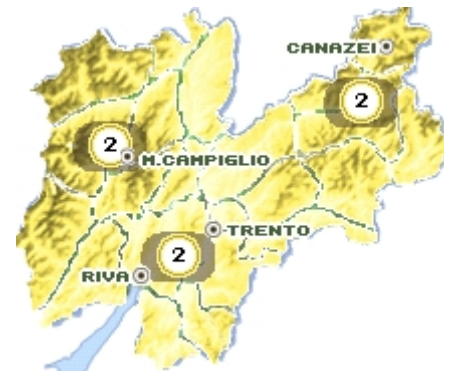

Zero termico
ore 14
800 m

Le schiarite previste determineranno un aumento dell'irraggiamento solare che potrà provocare una momentanea destabilizzazione del manto nevoso con relativo incremento dell'attività valanghiva spontanea.

Pericolo in aumento in relazione all'entità delle precipitazioni nevose.

Pericolo stazionario.

Prossima emissione bollettino: Venerdì 26 novembre 2010

Codice previsore: SB

Indice pericolo:

Molto forte

Forte

Marcato

Moderato

Debole