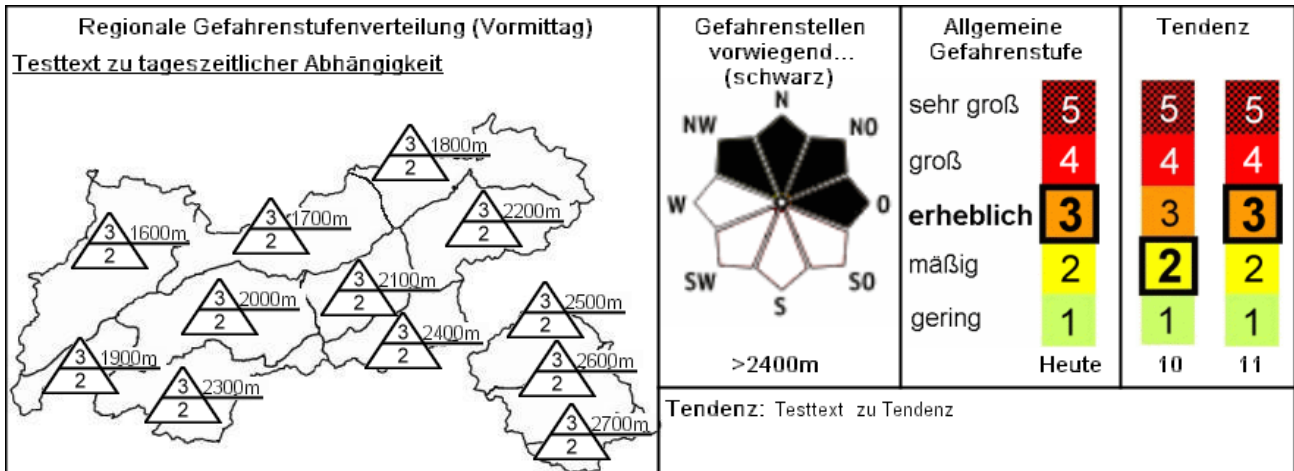

Testschlagzeile

Beurteilung der Lawengefahr

Testtext zu Beurteilung der Lawengefahr

Schneedeckenaufbau

Testtext zu Schneedeckenaufbau

Alpinwetterbericht der ZAMG-Wetterdienststelle Innsbruck

Testtext zu Alpinwetter