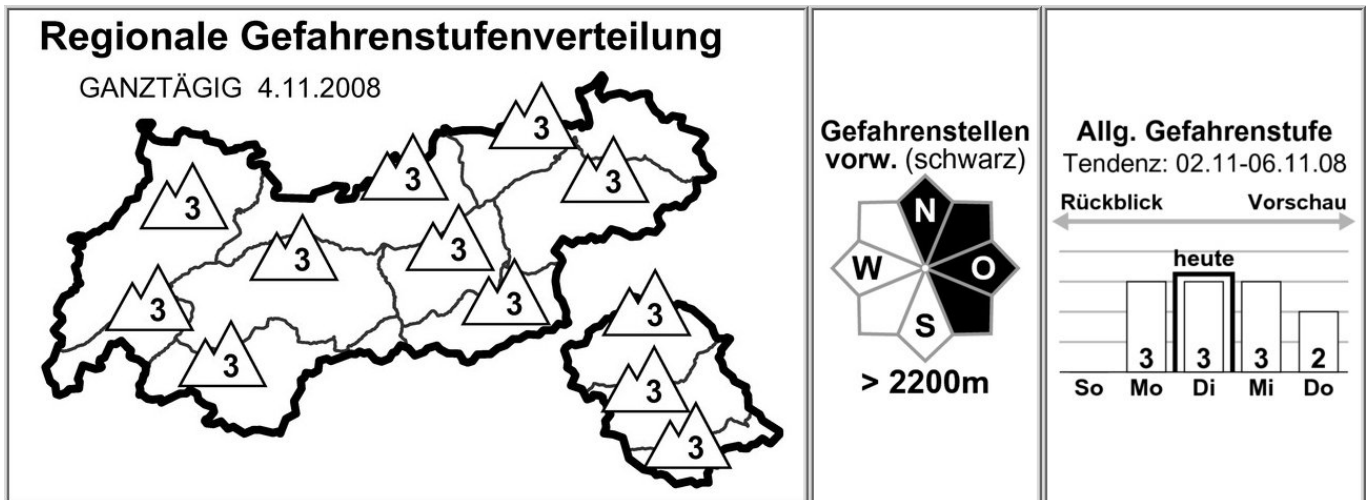

Lawinenlagebericht

des Lawinenwarndienstes Tirol

Dienstag, den 04.11.2008, um 07:30 Uhr

TEST

BEURTEILUNG DER LAWINENGEFAHR

Test

SCHNEEDECKENAUFBAU

Test

ALPINWETTERBERICHT DER ZAMG-WETTERDIENSTSTELLE INNSBRUCK

Test

TENDENZ

Test

Patrick Nairz