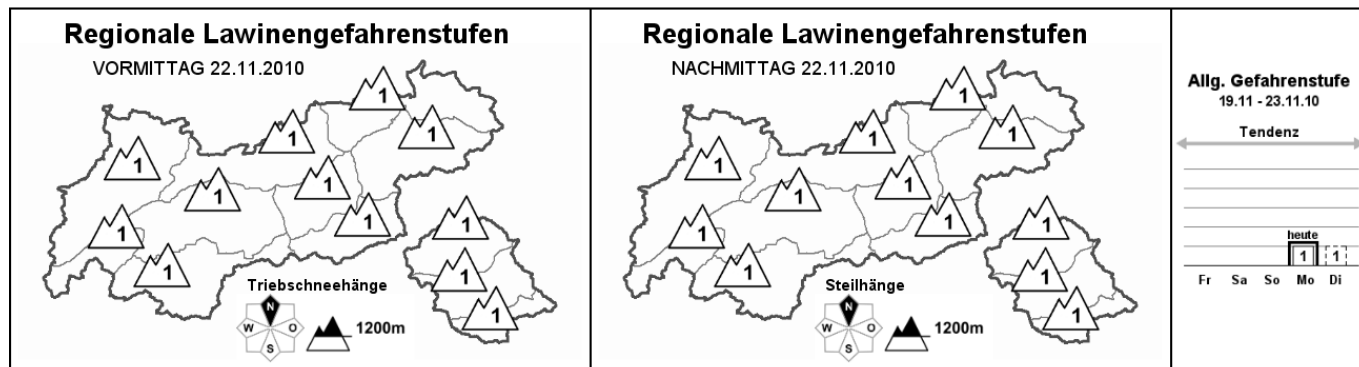

# Lawinenlagebericht

## des Lawinenwarndienstes Tirol

Montag, den 22.11.2010, um 07:30 Uhr

test

### BEURTEILUNG DER LAWINENGEFAHR

test

### SCHNEEDECKENAUFBAU

test