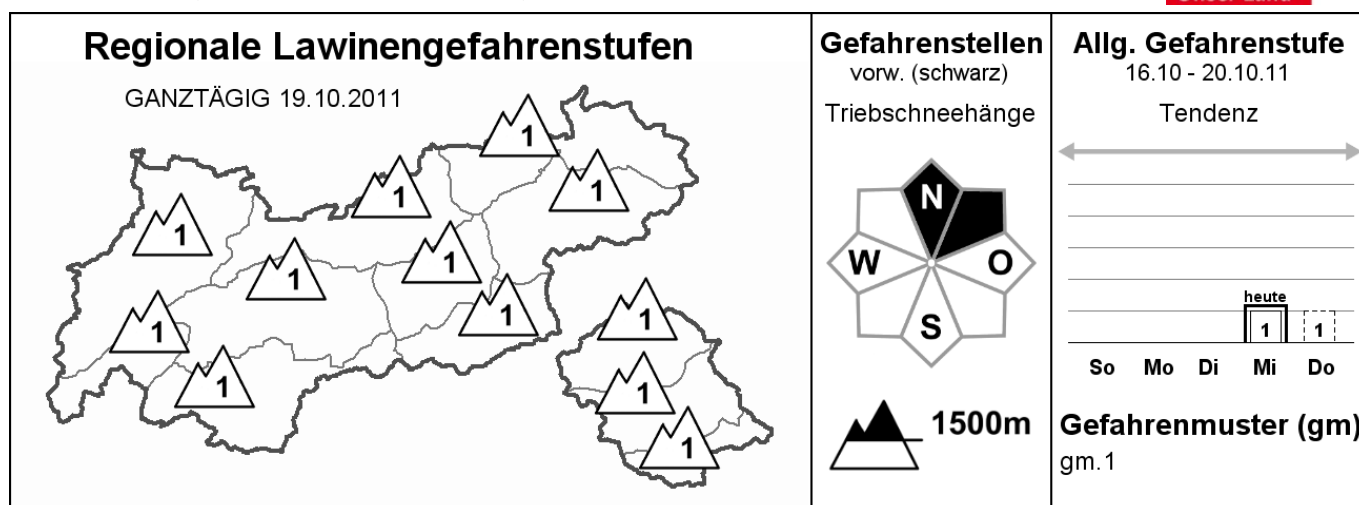

Lawinenlagebericht

des Lawinenwarndienstes Tirol

Mittwoch, den 19.10.2011, um 07:30 Uhr

Test

BEURTEILUNG DER LAWINENGEFAHR

Test

SCHNEEDECKENAUFBAU

Test

ALPINWETTERBERICHT DER ZAMG-WETTERDIENSTSTELLE INNSBRUCK

Test

TENDENZ

Test

Test