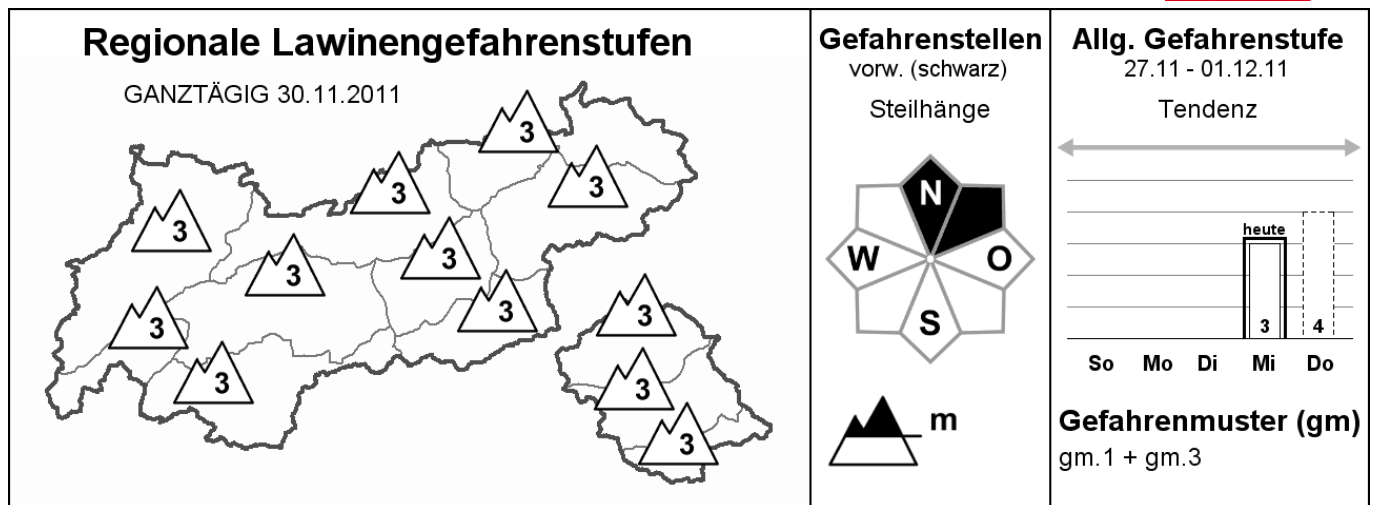

# Lawinenlagebericht

## des Lawinenwarndienstes Tirol

Mittwoch, den 30.11.2011, um 07:30 Uhr

abc

### BEURTEILUNG DER LAWINENGEFAHR

def