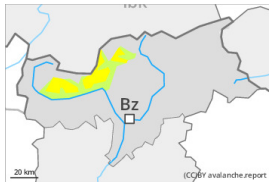

## Grau de Perill 2 - Moderat

Plaques de vent

Límit del bosc

Snowpack stability: **poor**

Frequency: **some**

Avalanche size: **medium**