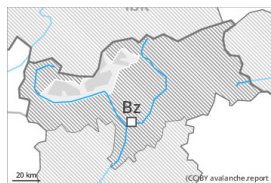

## Grau de Perill 2 - Moderat

Plaques de vent

Límit del bosc

Snowpack stability: **poor**

Frequency: **some**

Avalanche size: **medium**