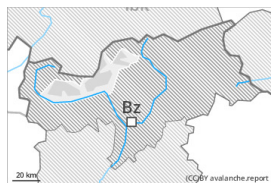

Degré de danger 2 - Limité

Limite de la forêt

Neige soufflée
(Neige ventée)

Limite de la forêt

Snowpack stability: **poor**

Frequency: **some**

Avalanche size: **medium**