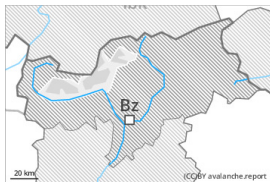

Grado Pericolo 2 - Moderato

Neve ventata

Linea del bosco

Snowpack stability: **poor**

Frequency: **some**

Avalanche size: **medium**