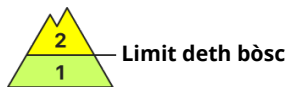

## Grad de perilh 2 - Moderat

Plaques de vent

Limit deth bòsc

Snowpack stability: **poor**

Frequency: **some**

Avalanche size: **medium**