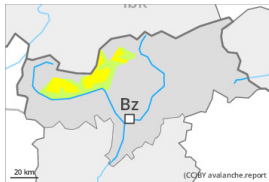

## Grad de perilh 2 - Moderat

Plaques de vent

Limit deth bòsc

Snowpack stability: **poor**

Frequency: **some**

Avalanche size: **medium**