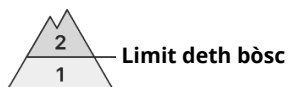

Grad de perih 2 - Moderat

Plaques de vent

Limit deth bòsc

Snowpack stability: **poor**

Frequency: **some**

Avalanche size: **medium**