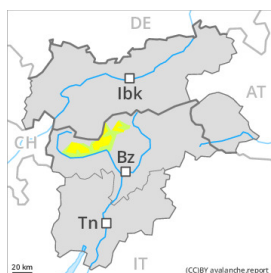

Grad de perih 2 - Moderat

Limit deth bòsc

Plaques de vent

Limit deth bòsc

Snowpack stability: **poor**

Frequency: **some**

Avalanche size: **medium**