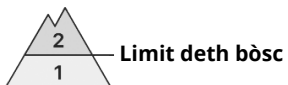

## Grad de perih 2 - Moderat

Plaques de vent

Limit deth bòsc

Snowpack stability: **poor**

Frequency: **some**

Avalanche size: **medium**