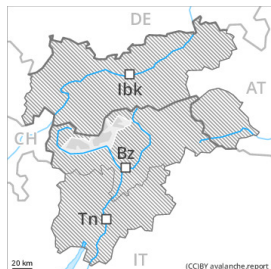

## Grado de Peligro 2 - Limitado

Límite del bosque

Placas de viento

Límite del bosque

Snowpack stability: **poor**

Frequency: **some**

Avalanche size: **medium**