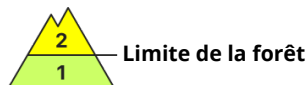

## Degré de danger 2 - Limité

Neige soufflée  
(Neige ventée)

Limite de la forêt

Snowpack stability: **poor**

Frequency: **some**

Avalanche size: **medium**