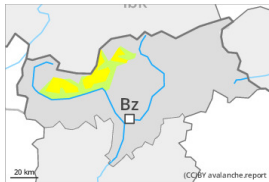

Degré de danger 2 - Limité

Limite de la forêt

Neige soufflée
(Neige ventée)

Limite de la forêt

Snowpack stability: **poor**

Frequency: **some**

Avalanche size: **medium**