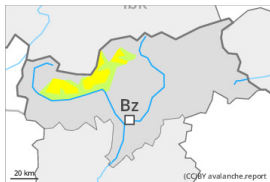

## Grado Pericolo 2 - Moderato

Neve ventata

Linea del bosco

Snowpack stability: **poor**

Frequency: **some**

Avalanche size: **medium**