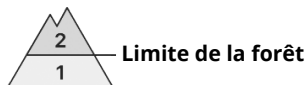

## Degré de danger 2 - Limité

Neige soufflée  
(Neige ventée)

Limite de la forêt

Snowpack stability: **poor**

Frequency: **some**

Avalanche size: **medium**