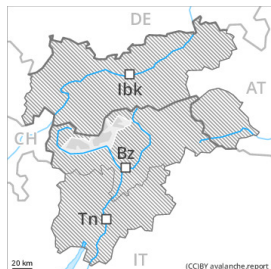

## Degré de danger 2 - Limité

Neige soufflée  
(Neige ventée)

Limite de la forêt

Snowpack stability: **poor**

Frequency: **some**

Avalanche size: **medium**