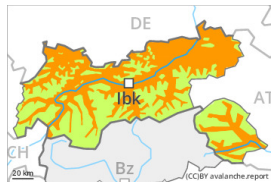

Grau de Perill 3 - Marcat

Tendència: perill d'allaus en augment
enDiumenge 22 01 2023

Neu humida

Snowpack stability: **fair**

Frequency: **some**

Avalanche size: **very large**