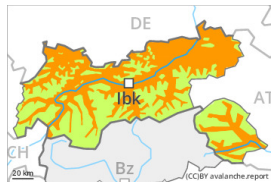

## Grado Pericolo 3 - Marcato

**Tendenza: Pericolo valanghe in aumento**  
per Domenica il 22.01.2023

Neve bagnata

Snowpack stability: **fair**

Frequency: **some**

Avalanche size: **very large**