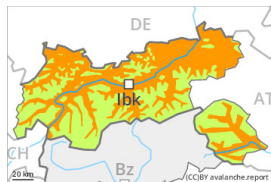

Degré de danger 3 - Marqué

Tendance: Augmentation du danger d'avalanche
leDimanche 22 01 2023

Avalanches mouillées
(Neige humide)

Snowpack stability: **fair**
Frequency: **some**
Avalanche size: **very large**