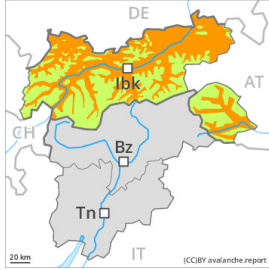

Degré de danger 3 - Marqué

Tendance: Augmentation du danger d'avalanche
leDimanche 22 01 2023

Avalanches mouillées
(Neige humide)

Snowpack stability: **fair**
Frequency: **some**
Avalanche size: **very large**