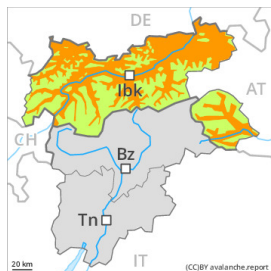

Grado de Peligro 3 - Notable

Tendencia: peligro de aludes en aumento
en Domingo 22 01 2023

Nieve húmeda

Snowpack stability: **fair**

Frequency: **some**

Avalanche size: **very large**