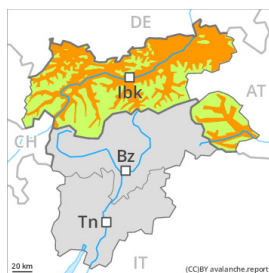

Grado Pericolo 3 - Marcato

Tendenza: Pericolo valanghe in aumento
per Domenica il 22.01.2023

Neve bagnata

Snowpack stability: **fair**
Frequency: **some**
Avalanche size: **very large**