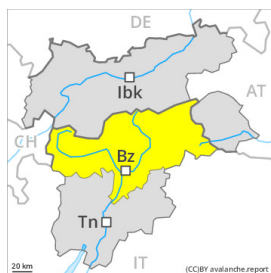

Grau de Perill 2 - Moderat

Neu recent

Estabilitat del mantell de neu: **pobre**

freqüència: **poques**

Mida d'allau: **mitjana**