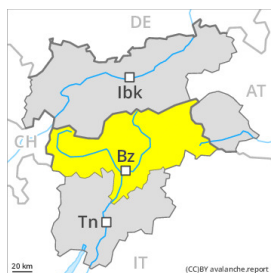

## Grado Pericolo 2 - Moderato

Neve fresca

Snowpack stability: **scarsa**

Stabilità del manto nevoso: **pochi**

Dimensioni valanghe: **medium**