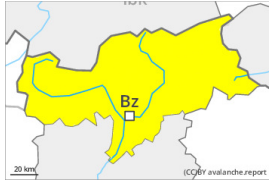

Degré de danger 2 - Limité

Neige fraîche

Snowpack stability: **poor**

Frequency: **few**

Avalanche size: **medium**