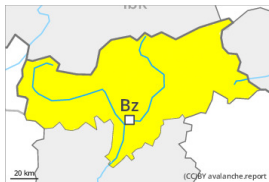

Grado Pericolo 2 - Moderato

Neve fresca

Snowpack stability: **scarsa**

Stabilità del manto nevoso: **pochi**

Dimensioni valanghe: **medium**