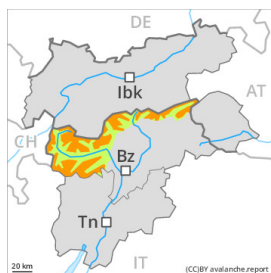

Degré de danger 2 - Limité

Neige fraîche

Snowpack stability: **poor**

Frequency: **few**

Avalanche size: **medium**

Degré de danger 3 - Marqué

Neige fraîche

Limite de la forêt

Snowpack stability: **poor**

Frequency: **some**

Avalanche size: **large**