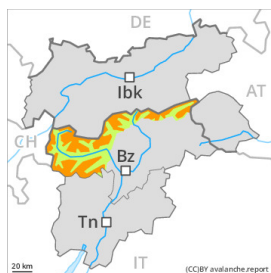

Grado Pericolo 2 - Moderato

Neve fresca

Snowpack stability: **scarsa**

Stabilità del manto nevoso: **pochi**

Dimensioni valanghe: **medium**

Grado Pericolo 3 - Marcato

Neve fresca

Linea del bosco

Snowpack stability: **scarsa**

Stabilità del manto nevoso: **alcuni**

Dimensioni valanghe: **large**