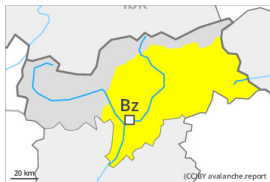

Degré de danger 2 - Limité

Neige fraîche

Snowpack stability: **poor**

Frequency: **few**

Avalanche size: **medium**

Degré de danger 3 - Marqué

Neige fraîche

Limite de la forêt

Snowpack stability: **poor**

Frequency: **some**

Avalanche size: **large**