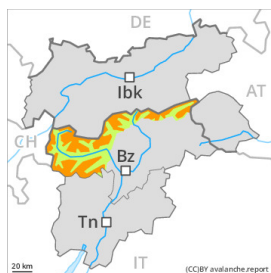

Grau de Perill 2 - Moderat

Neu recent

Estabilitat del mantell de neu: **pobre**

freqüència: **poques**

Mida d'allau: **mitjana**

Grau de Perill 3 - Marcat

Neu recent

Límit del bosc

Estabilitat del mantell de neu: **pobre**

freqüència: **algunes**

Mida d'allau: **gran**