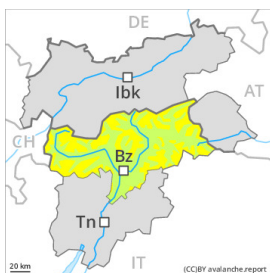

## Grado de Peligro 3 - Notable

AM:

Nieve reciente

1500m

Estabilidad del manto de nieve: **pobre**

Frecuencia: **algunas**

Tamaño del alud: **mediano**

PM:

Nieve reciente

1500m

Estabilidad del manto de nieve: **pobre**

Frecuencia: **algunas**

Tamaño del alud: **pequeño**

Capas débiles persistentes

3000m

Estabilidad del manto de nieve: **muy pobre**