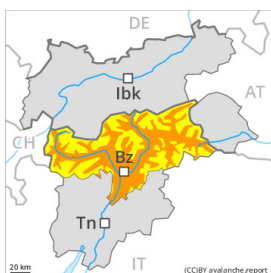

## Grado de Peligro 3 - Notable

AM:

Nieve reciente

1500m

Estabilidad del manto de nieve: **pobre**

Frecuencia: **algunas**

Tamaño del alud: **mediano**

PM:

Nieve reciente

1500m

Estabilidad del manto de nieve: **pobre**

Frecuencia: **algunas**

Tamaño del alud: **pequeño**

Capas débiles persistentes

3000m

Estabilidad del manto de nieve: **muy pobre**