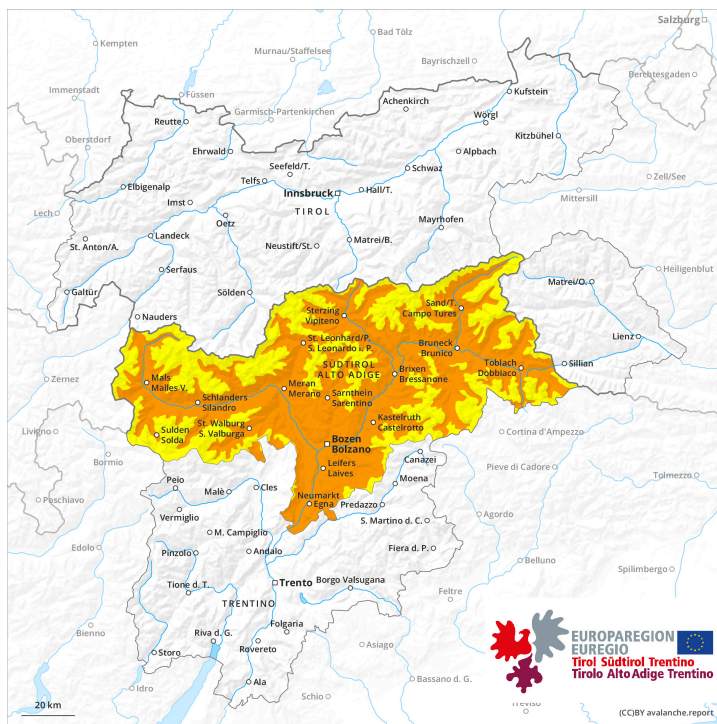

## Grado de Peligro 3 - Notable

AM:

Nieve reciente

1500m

Estabilidad del manto de nieve: **pobre**

Frecuencia: **algunas**

Tamaño del alud: **mediano**

PM:

Nieve reciente

1500m

Estabilidad del manto de nieve: **pobre**

Frecuencia: **algunas**

Tamaño del alud: **pequeño**

Capas débiles persistentes

3000m

Estabilidad del manto de nieve: **muy pobre**

Frecuencia: **muchas**

Tamaño del alud: **mediano**