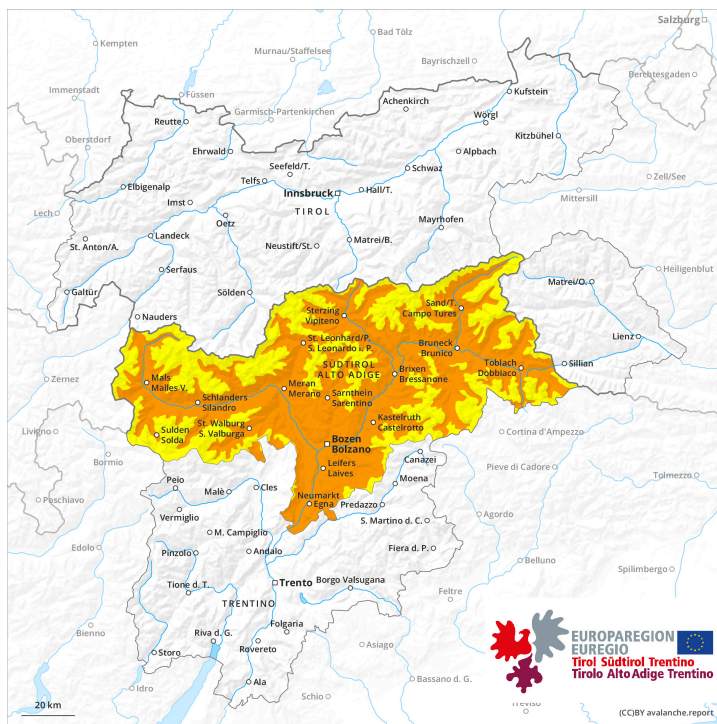

Mattina

pomeriggio

Grado Pericolo 3 - Marcato

AM:

Neve fresca

1500m

Snowpack stability: **scarsa**

Stabilità del manto nevoso: **alcuni**

Dimensioni valanghe: **medium**

PM:

Neve fresca

1500m

Snowpack stability: **scarsa**

Stabilità del manto nevoso: **alcuni**

Dimensioni valanghe: **small**

Strati deboli
persistenti

3000m

Snowpack stability: **molto scarsa**

Stabilità del manto nevoso: **molti**

Dimensioni valanghe: **medium**