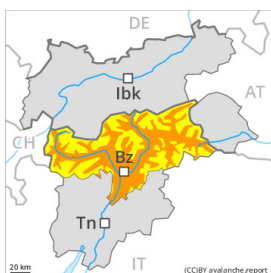

Mattina

pomeriggio

Grado Pericolo 3 - Marcato

AM:

Neve fresca

1500m

Snowpack stability: **scarsa**

Stabilità del manto nevoso: **alcuni**

Dimensioni valanghe: **medium**

PM:

Neve fresca

1500m

Snowpack stability: **scarsa**

Stabilità del manto nevoso: **alcuni**

Dimensioni valanghe: **small**

Strati deboli
persistenti

3000m

Snowpack stability: **molto scarsa**

Stabilità del manto nevoso: **molti**

Dimensioni valanghe: **medium**