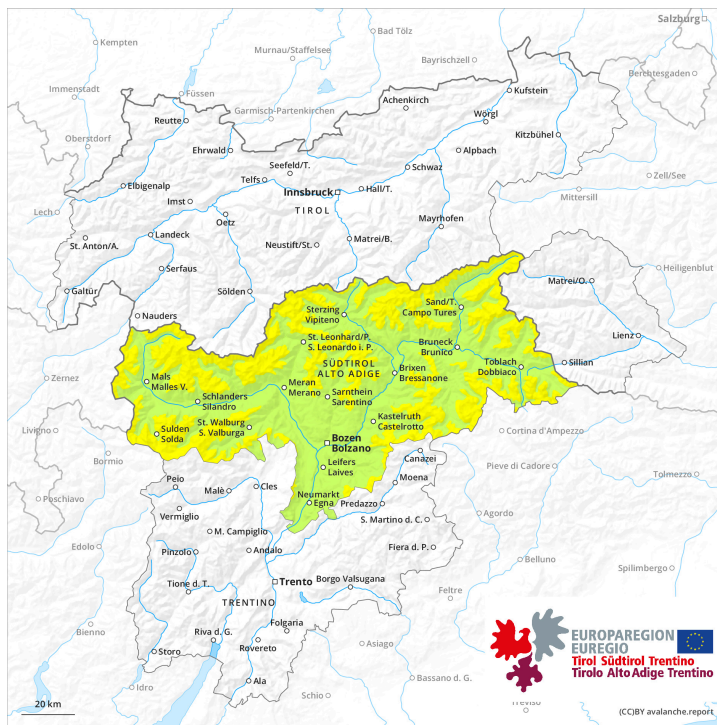

Mattina

pomeriggio

Grado Pericolo 3 - Marcato

AM:

Neve fresca

1500m

Snowpack stability: **scarsa**

Stabilità del manto nevoso: **alcuni**

Dimensioni valanghe: **medium**

PM:

Neve fresca

1500m

Snowpack stability: **scarsa**

Stabilità del manto nevoso: **alcuni**

Dimensioni valanghe: **small**

Strati deboli
persistenti

3000m

Snowpack stability: **molto scarsa**

Stabilità del manto nevoso: **molti**

Dimensioni valanghe: **medium**