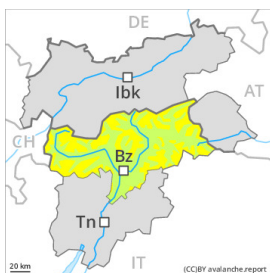

Mattina

pomeriggio

Grado Pericolo 3 - Marcato

AM:

Neve fresca

1500m

Snowpack stability: **scarsa**

Stabilità del manto nevoso: **alcuni**

Dimensioni valanghe: **medium**

PM:

Neve fresca

1500m

Snowpack stability: **scarsa**

Stabilità del manto nevoso: **alcuni**

Dimensioni valanghe: **small**

Strati deboli
persistenti

3000m

Snowpack stability: **molto scarsa**

Stabilità del manto nevoso: **molti**

Dimensioni valanghe: **medium**