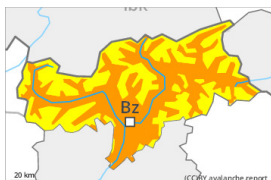

AM

PM

Grau de Perill 3 - Marcat

AM:

Neu recent

Estabilitat del mantell de neu: **pobre**

freqüència: **algunes**

Mida d'allau: **mitjana**

PM:

Neu recent

Estabilitat del mantell de neu: **pobre**

freqüència: **algunes**

Mida d'allau: **petita**

Capa feble persistent

Estabilitat del mantell de neu: **molt pobre**

freqüència: **moltes**