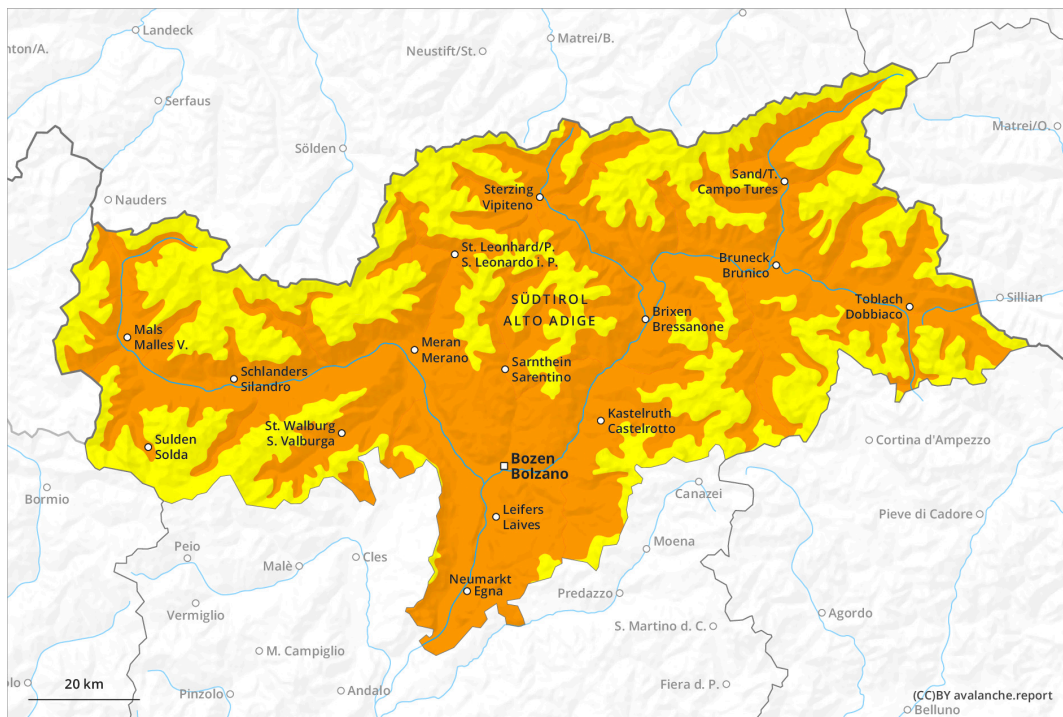

AM

PM

Grau de Perill 3 - Marcat

AM:

Neu recent

Estabilitat del mantell de neu: **pobre**

freqüència: **algunes**

Mida d'allau: **mitjana**

PM:

Neu recent

Estabilitat del mantell de neu: **pobre**

freqüència: **algunes**

Mida d'allau: **petita**

Capa feble persistent

Estabilitat del mantell de neu: **molt pobre**

freqüència: **moltes**

Mida d'allau: **mitjana**