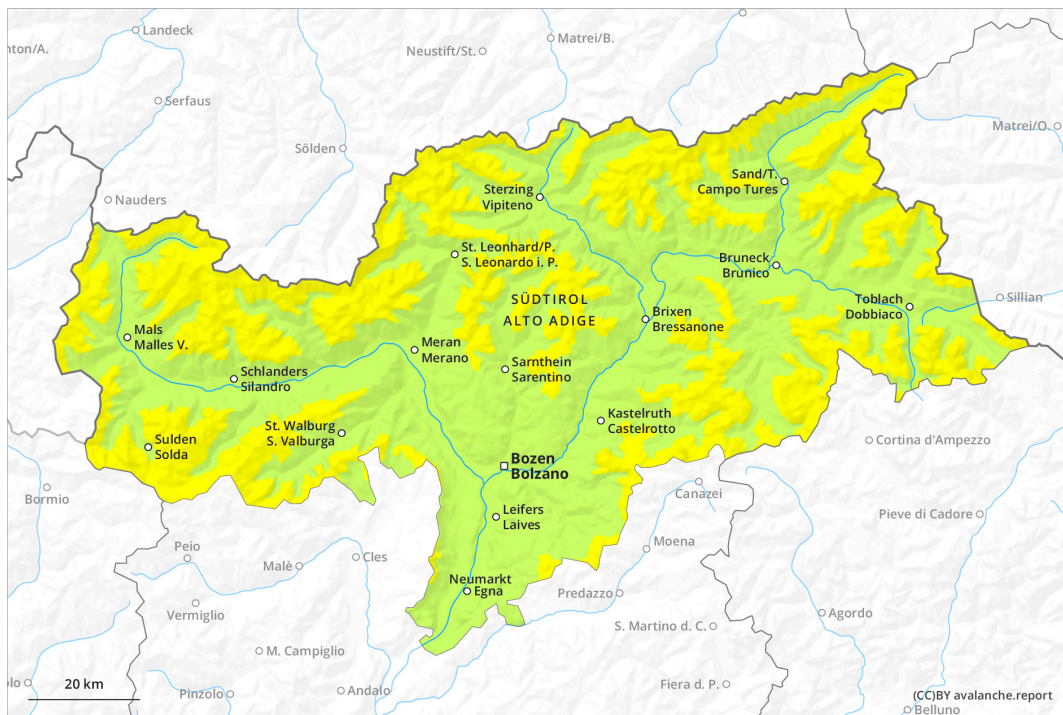

AM

PM

Grau de Perill 3 - Marcat

AM:

Neu recent

Estabilitat del mantell de neu: **pobre**

freqüència: **algunes**

Mida d'allau: **mitjana**

PM:

Neu recent

Estabilitat del mantell de neu: **pobre**

freqüència: **algunes**

Mida d'allau: **petita**

Capa feble persistent

Estabilitat del mantell de neu: **molt pobre**

freqüència: **moltes**

Mida d'allau: **mitjana**