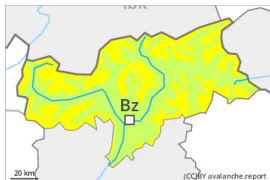

AM

PM

Grau de Perill 3 - Marcat

AM:

Neu recent

Estabilitat del mantell de neu: **pobre**

freqüència: **algunes**

Mida d'allau: **mitjana**

PM:

Neu recent

Estabilitat del mantell de neu: **pobre**

freqüència: **algunes**

Mida d'allau: **petita**

Capa feble persistent

Estabilitat del mantell de neu: **molt pobre**

freqüència: **moltes**