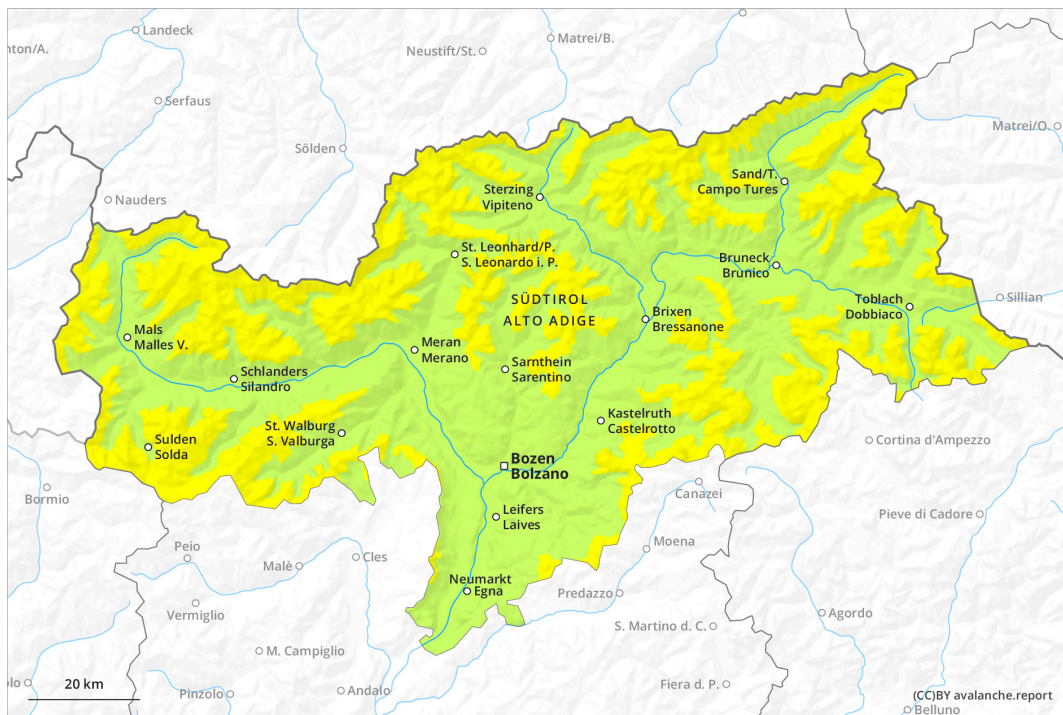

AM

PM

Grado de Peligro 3 - Notable

AM:

Nieve reciente

Estabilidad del manto de nieve: **pobre**

Frecuencia: **algunas**

Tamaño del alud: **mediano**

PM:

Nieve reciente

Estabilidad del manto de nieve: **pobre**

Frecuencia: **algunas**

Tamaño del alud: **pequeño**

Capas débiles persistentes

Estabilidad del manto de nieve: **muy pobre**

Frecuencia: **muchas**

Tamaño del alud: **mediano**