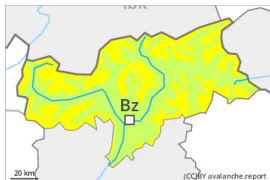

AM

PM

Grado de Peligro 3 - Notable

AM:

Nieve reciente

Estabilidad del manto de nieve: **pobre**

Frecuencia: **algunas**

Tamaño del alud: **mediano**

PM:

Nieve reciente

Estabilidad del manto de nieve: **pobre**

Frecuencia: **algunas**

Tamaño del alud: **pequeño**

Capas débiles persistentes

Estabilidad del manto de nieve: **muy pobre**

Frecuencia: **muchas**