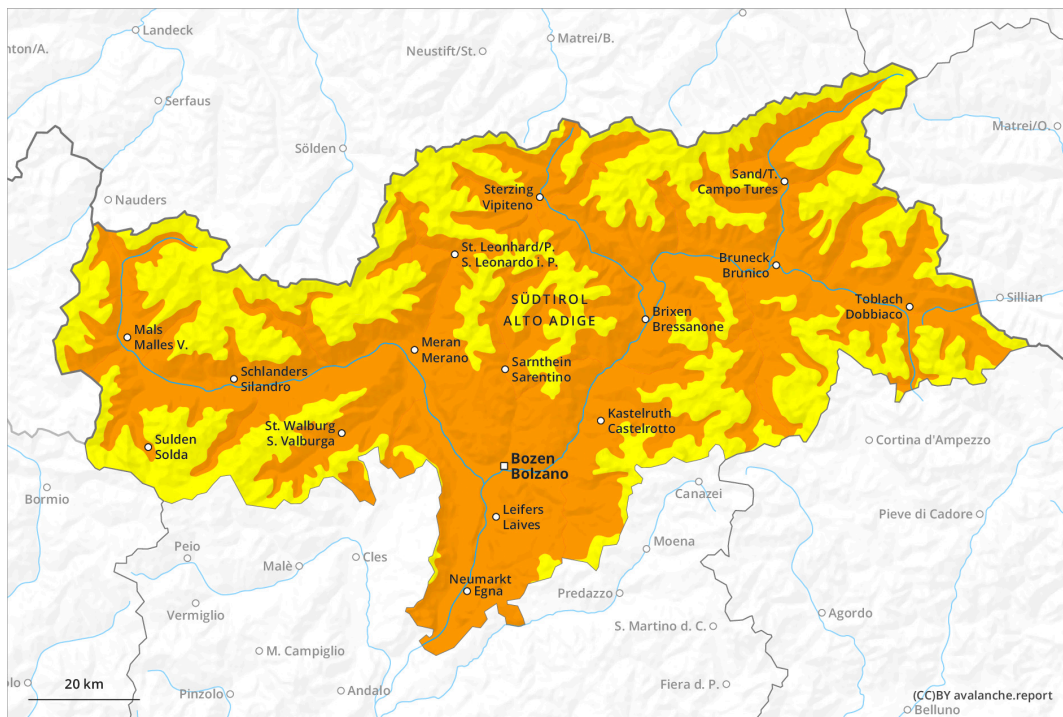

AM

PM

Grado de Peligro 3 - Notable

AM:

Nieve reciente

Estabilidad del manto de nieve: **pobre**

Frecuencia: **algunas**

Tamaño del alud: **mediano**

PM:

Nieve reciente

Estabilidad del manto de nieve: **pobre**

Frecuencia: **algunas**

Tamaño del alud: **pequeño**

Capas débiles persistentes

Estabilidad del manto de nieve: **muy pobre**

Frecuencia: **muchas**

Tamaño del alud: **mediano**