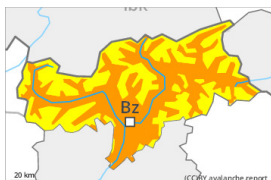

AM

PM

Grado de Peligro 3 - Notable

AM:

Nieve reciente

Estabilidad del manto de nieve: **pobre**

Frecuencia: **algunas**

Tamaño del alud: **mediano**

PM:

Nieve reciente

Estabilidad del manto de nieve: **pobre**

Frecuencia: **algunas**

Tamaño del alud: **pequeño**

Capas débiles persistentes

Estabilidad del manto de nieve: **muy pobre**

Frecuencia: **muchas**