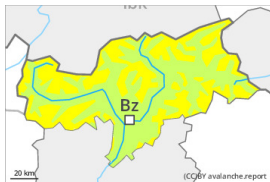

## Degré de danger 3 - Marqué

**AM:**

Neige fraîche

Snowpack stability: **poor**

Frequency: **some**

Avalanche size: **medium**

**PM:**

Neige fraîche