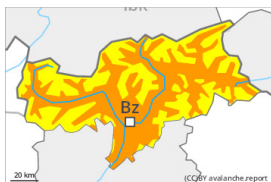

## Degré de danger 3 - Marqué

**AM:**

Neige fraîche

Snowpack stability: **poor**

Frequency: **some**

Avalanche size: **medium**

**PM:**

Neige fraîche

Snowpack stability: **poor**

Frequency: **some**

Avalanche size: **small**

Neige  
ancienne  
(Sous-couche  
fragile  
persistante)

Snowpack stability: **very poor**

Frequency: **many**

Avalanche size: **medium**