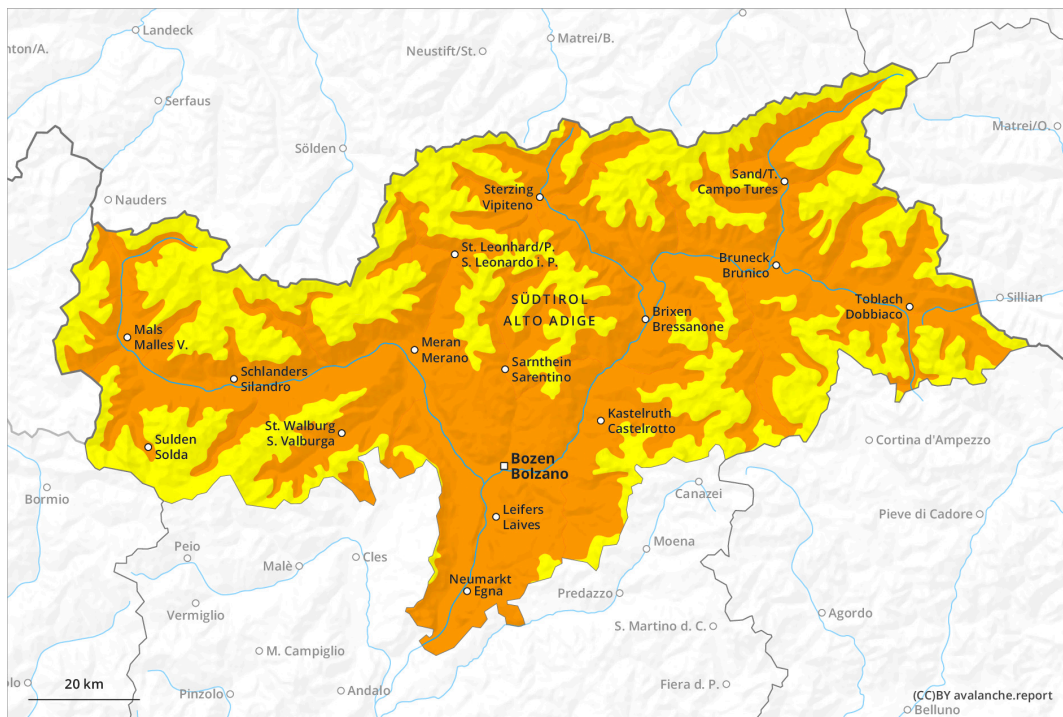

## Matin

## Après-midi

## Degré de danger 3 - Marqué

**AM:**

Neige fraîche

Snowpack stability: **poor**

Frequency: **some**

Avalanche size: **medium**

**PM:**

Neige fraîche

Snowpack stability: **poor**

Frequency: **some**

Avalanche size: **small**

Neige  
ancienne  
(Sous-couche  
fragile  
persistante)

Snowpack stability: **very poor**

Frequency: **many**

Avalanche size: **medium**