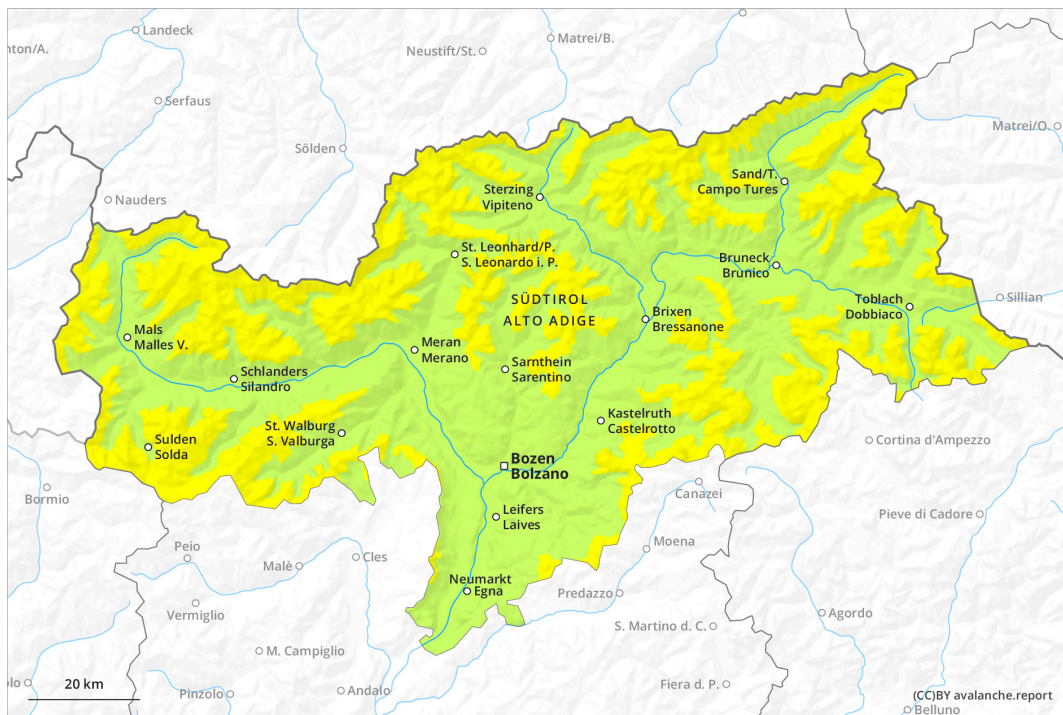

## Matin

## Après-midi

## Degré de danger 3 - Marqué

**AM:**

Neige fraîche

Snowpack stability: **poor**

Frequency: **some**

Avalanche size: **medium**

**PM:**

Neige fraîche

Snowpack stability: **poor**

Frequency: **some**

Avalanche size: **small**

Neige  
ancienne  
(Sous-couche  
fragile  
persistante)

Snowpack stability: **very poor**

Frequency: **many**

Avalanche size: **medium**