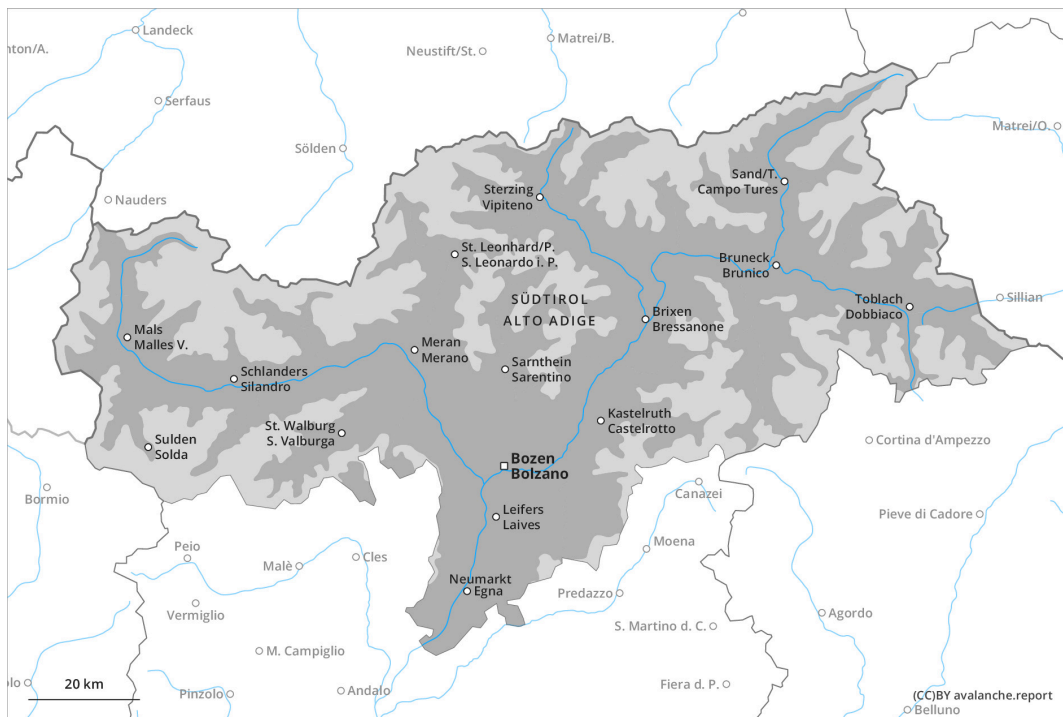

## Matin

## Après-midi

## Degré de danger 3 - Marqué

**AM:**

Neige fraîche

1500m

Snowpack stability: **poor**

Frequency: **some**

Avalanche size: **medium**

**PM:**

Neige fraîche

1500m

Snowpack stability: **poor**

Frequency: **some**

Avalanche size: **small**

Neige  
ancienne  
(Sous-couche  
fragile  
persistante)

3000m

Snowpack stability: **very poor**