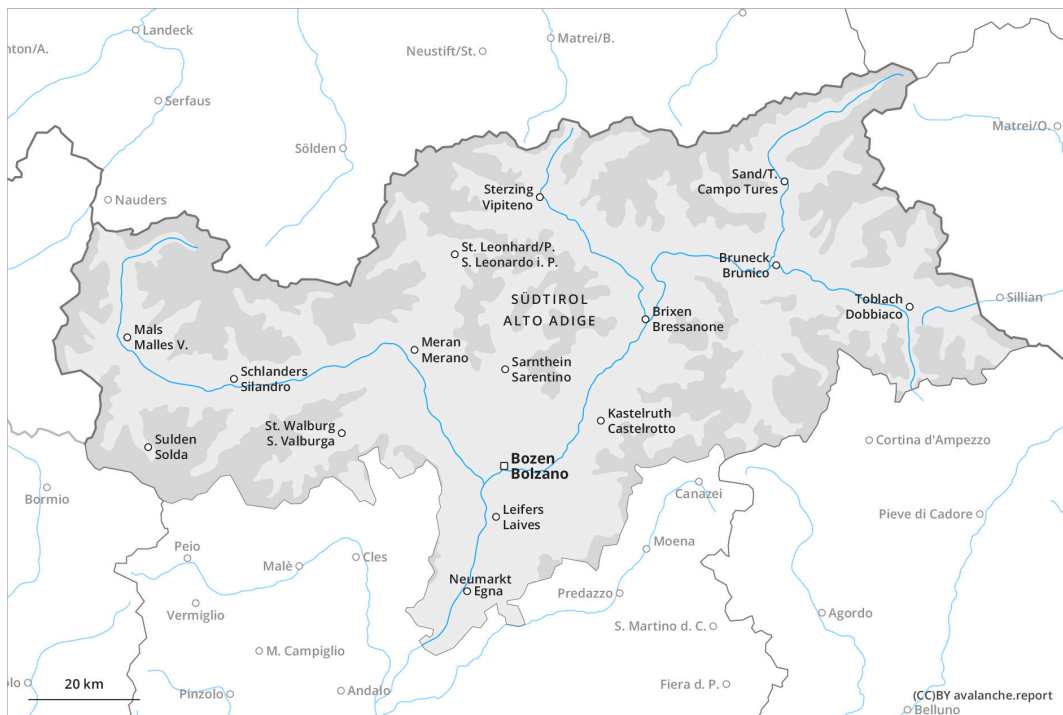

## Matin

## Après-midi

## Degré de danger 3 - Marqué

**AM:**

Neige fraîche

1500m

Snowpack stability: **poor**

Frequency: **some**

Avalanche size: **medium**

**PM:**