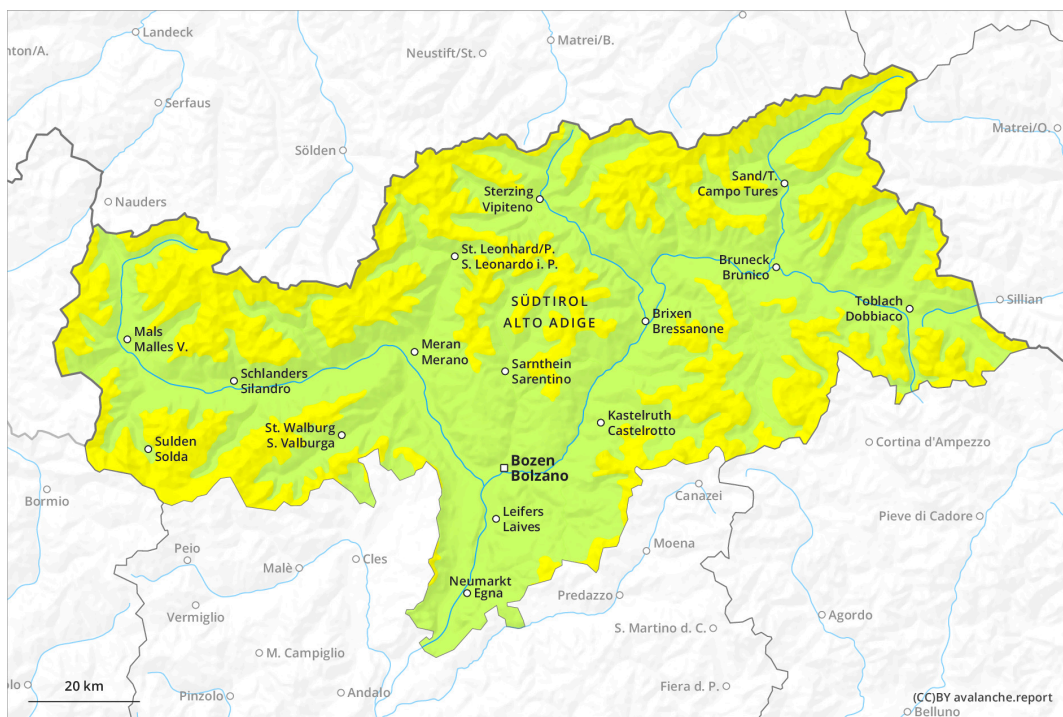

Mattina

pomeriggio

Grado Pericolo 3 - Marcato

AM:

Neve fresca

1500m

Snowpack stability: **scarsa**

Stabilità del manto nevoso: **alcuni**

Dimensioni valanghe: **medium**

PM:

Neve fresca

1500m

Snowpack stability: **scarsa**

Stabilità del manto nevoso: **alcuni**

Dimensioni valanghe: **small**

Strati deboli persistenti

3000m

Snowpack stability: **molto scarsa**

Stabilità del manto nevoso: **molti**

Dimensioni valanghe: **medium**