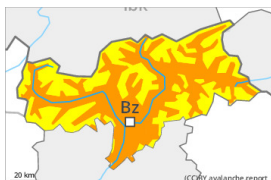

Mattina

pomeriggio

Grado Pericolo 3 - Marcato

AM:

Neve fresca

1500m

Snowpack stability: **scarsa**

Stabilità del manto nevoso: **alcuni**

Dimensioni valanghe: **medium**

PM:

Neve fresca

1500m

Snowpack stability: **scarsa**

Stabilità del manto nevoso: **alcuni**

Dimensioni valanghe: **small**

Strati deboli persistenti