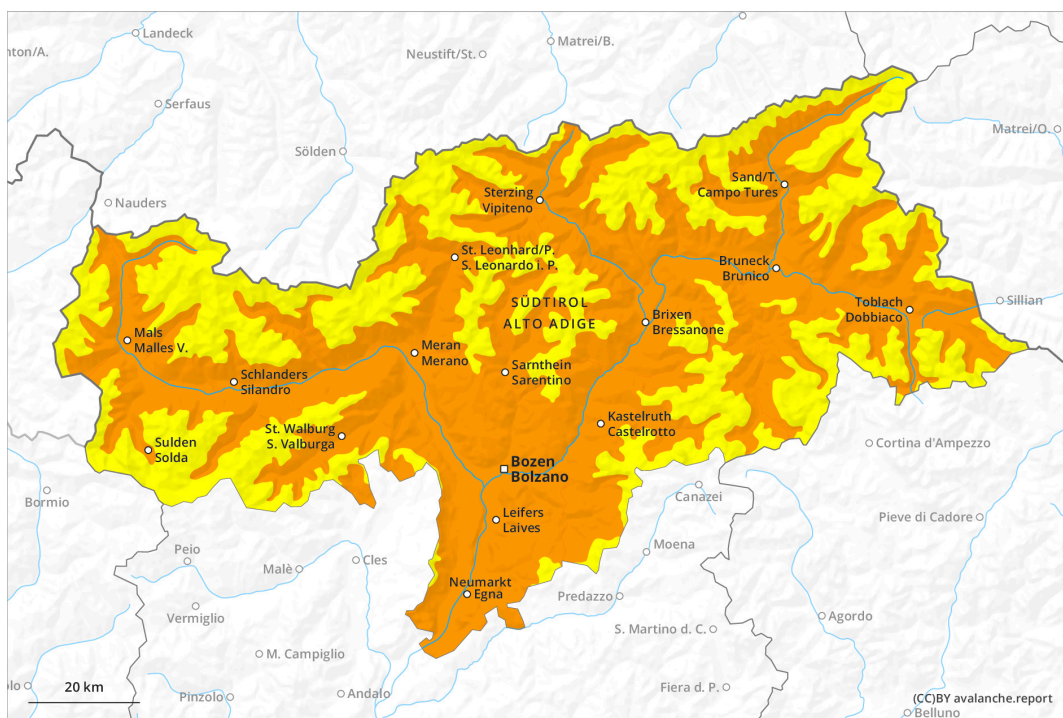

Mattina

pomeriggio

Grado Pericolo 3 - Marcato

AM:

Neve fresca

1500m

Snowpack stability: **scarsa**

Stabilità del manto nevoso: **alcuni**

Dimensioni valanghe: **medium**

PM:

Neve fresca

1500m

Snowpack stability: **scarsa**

Stabilità del manto nevoso: **alcuni**

Dimensioni valanghe: **small**

Strati deboli persistenti

3000m

Snowpack stability: **molto scarsa**

Stabilità del manto nevoso: **molti**

Dimensioni valanghe: **medium**